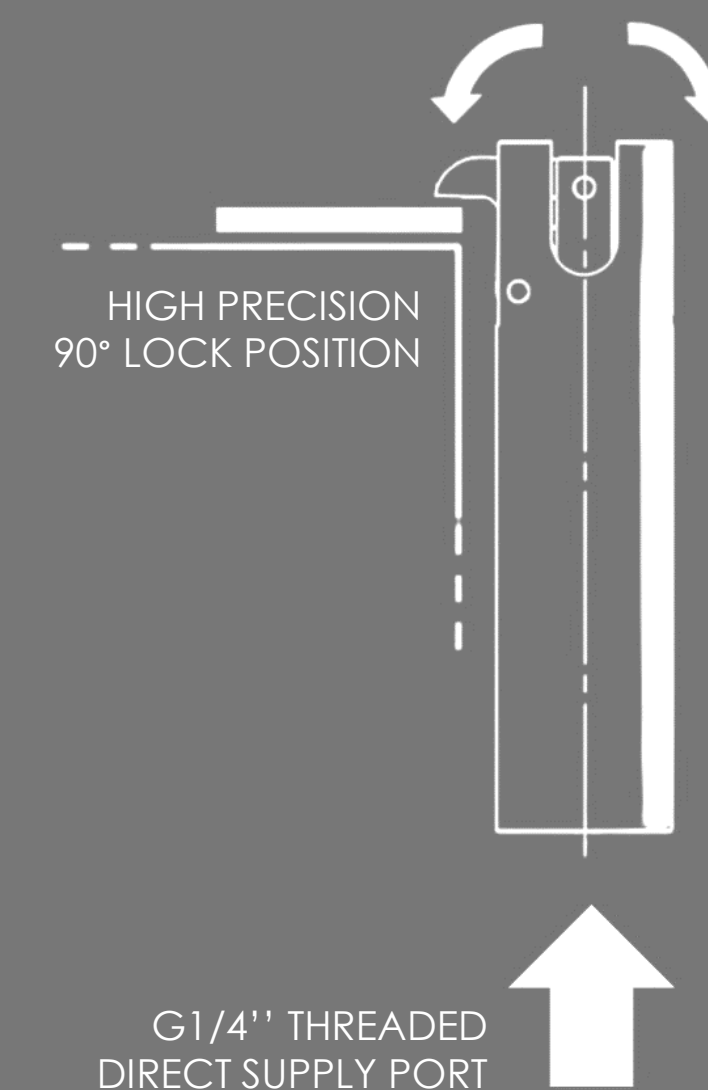

Angular locking Ø10 cylinders

VACUUM &
MANIPULATION

Ask us for more / Chiedici di più:

info@vesta.it