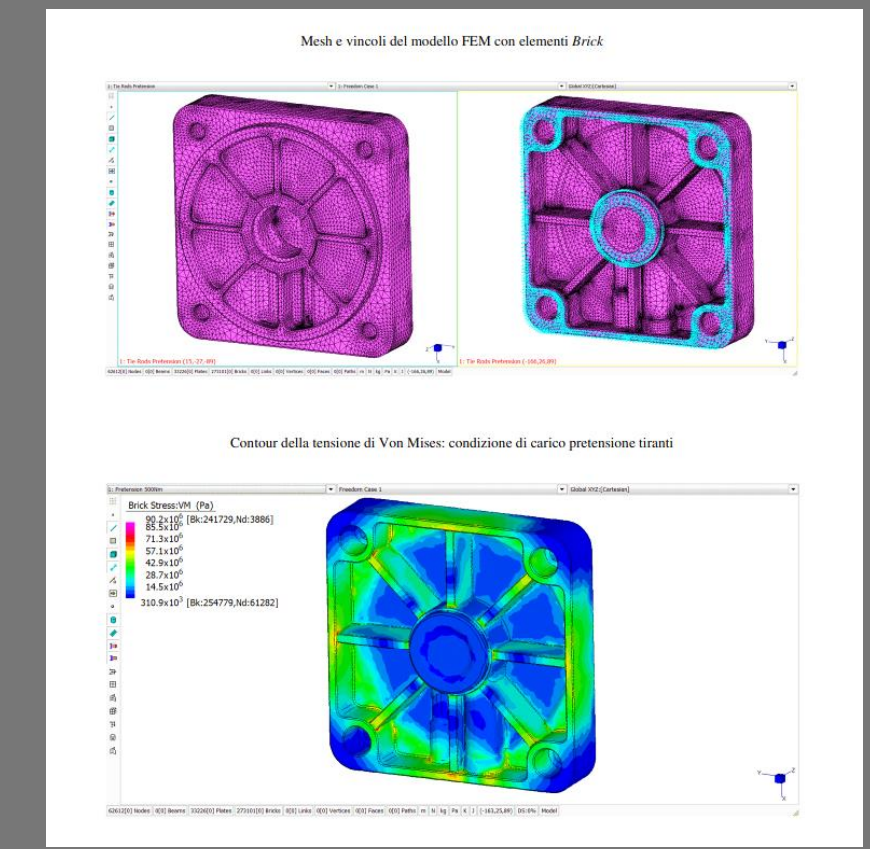

MECHANICAL STRESS TESTING AVAILABLE UPON REQUEST

Ask us for more / Chiedici di più:
 info@vesta.it