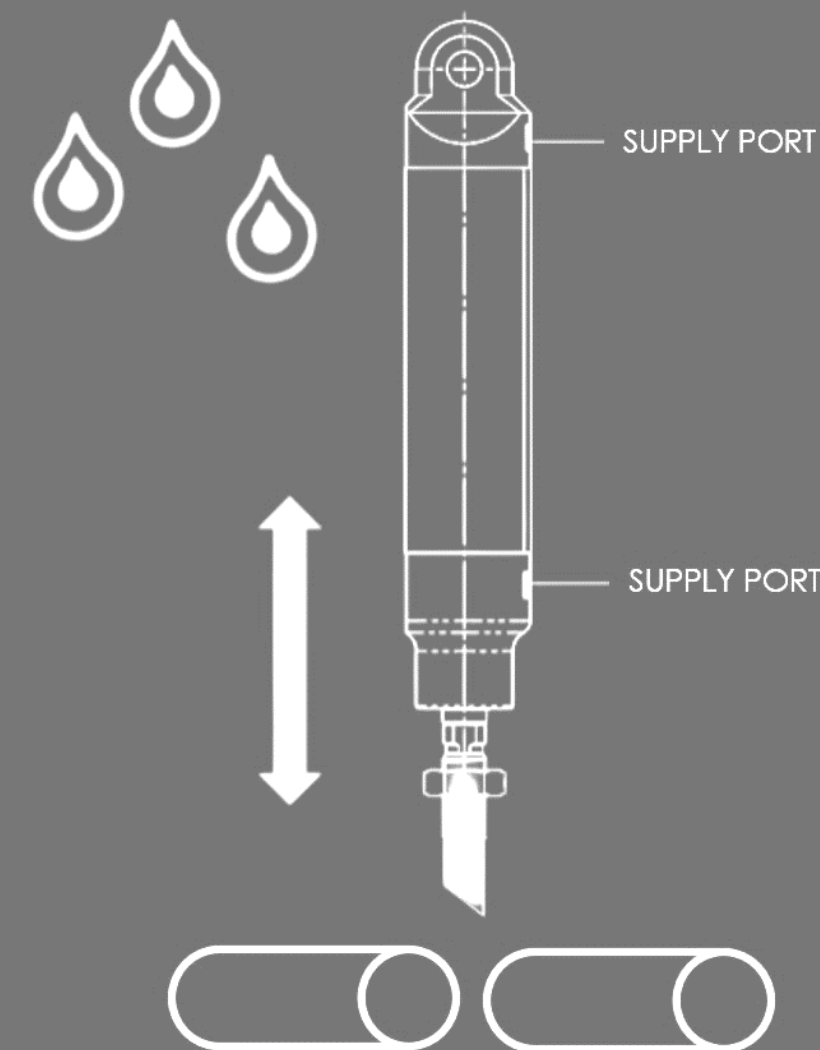

# Self-adjusting AISI 304 cylinders for agriculture

FOOD &  
BEVERAGE

Ask us for more / Chiedici di più:  
 [info@vesta.it](mailto:info@vesta.it)