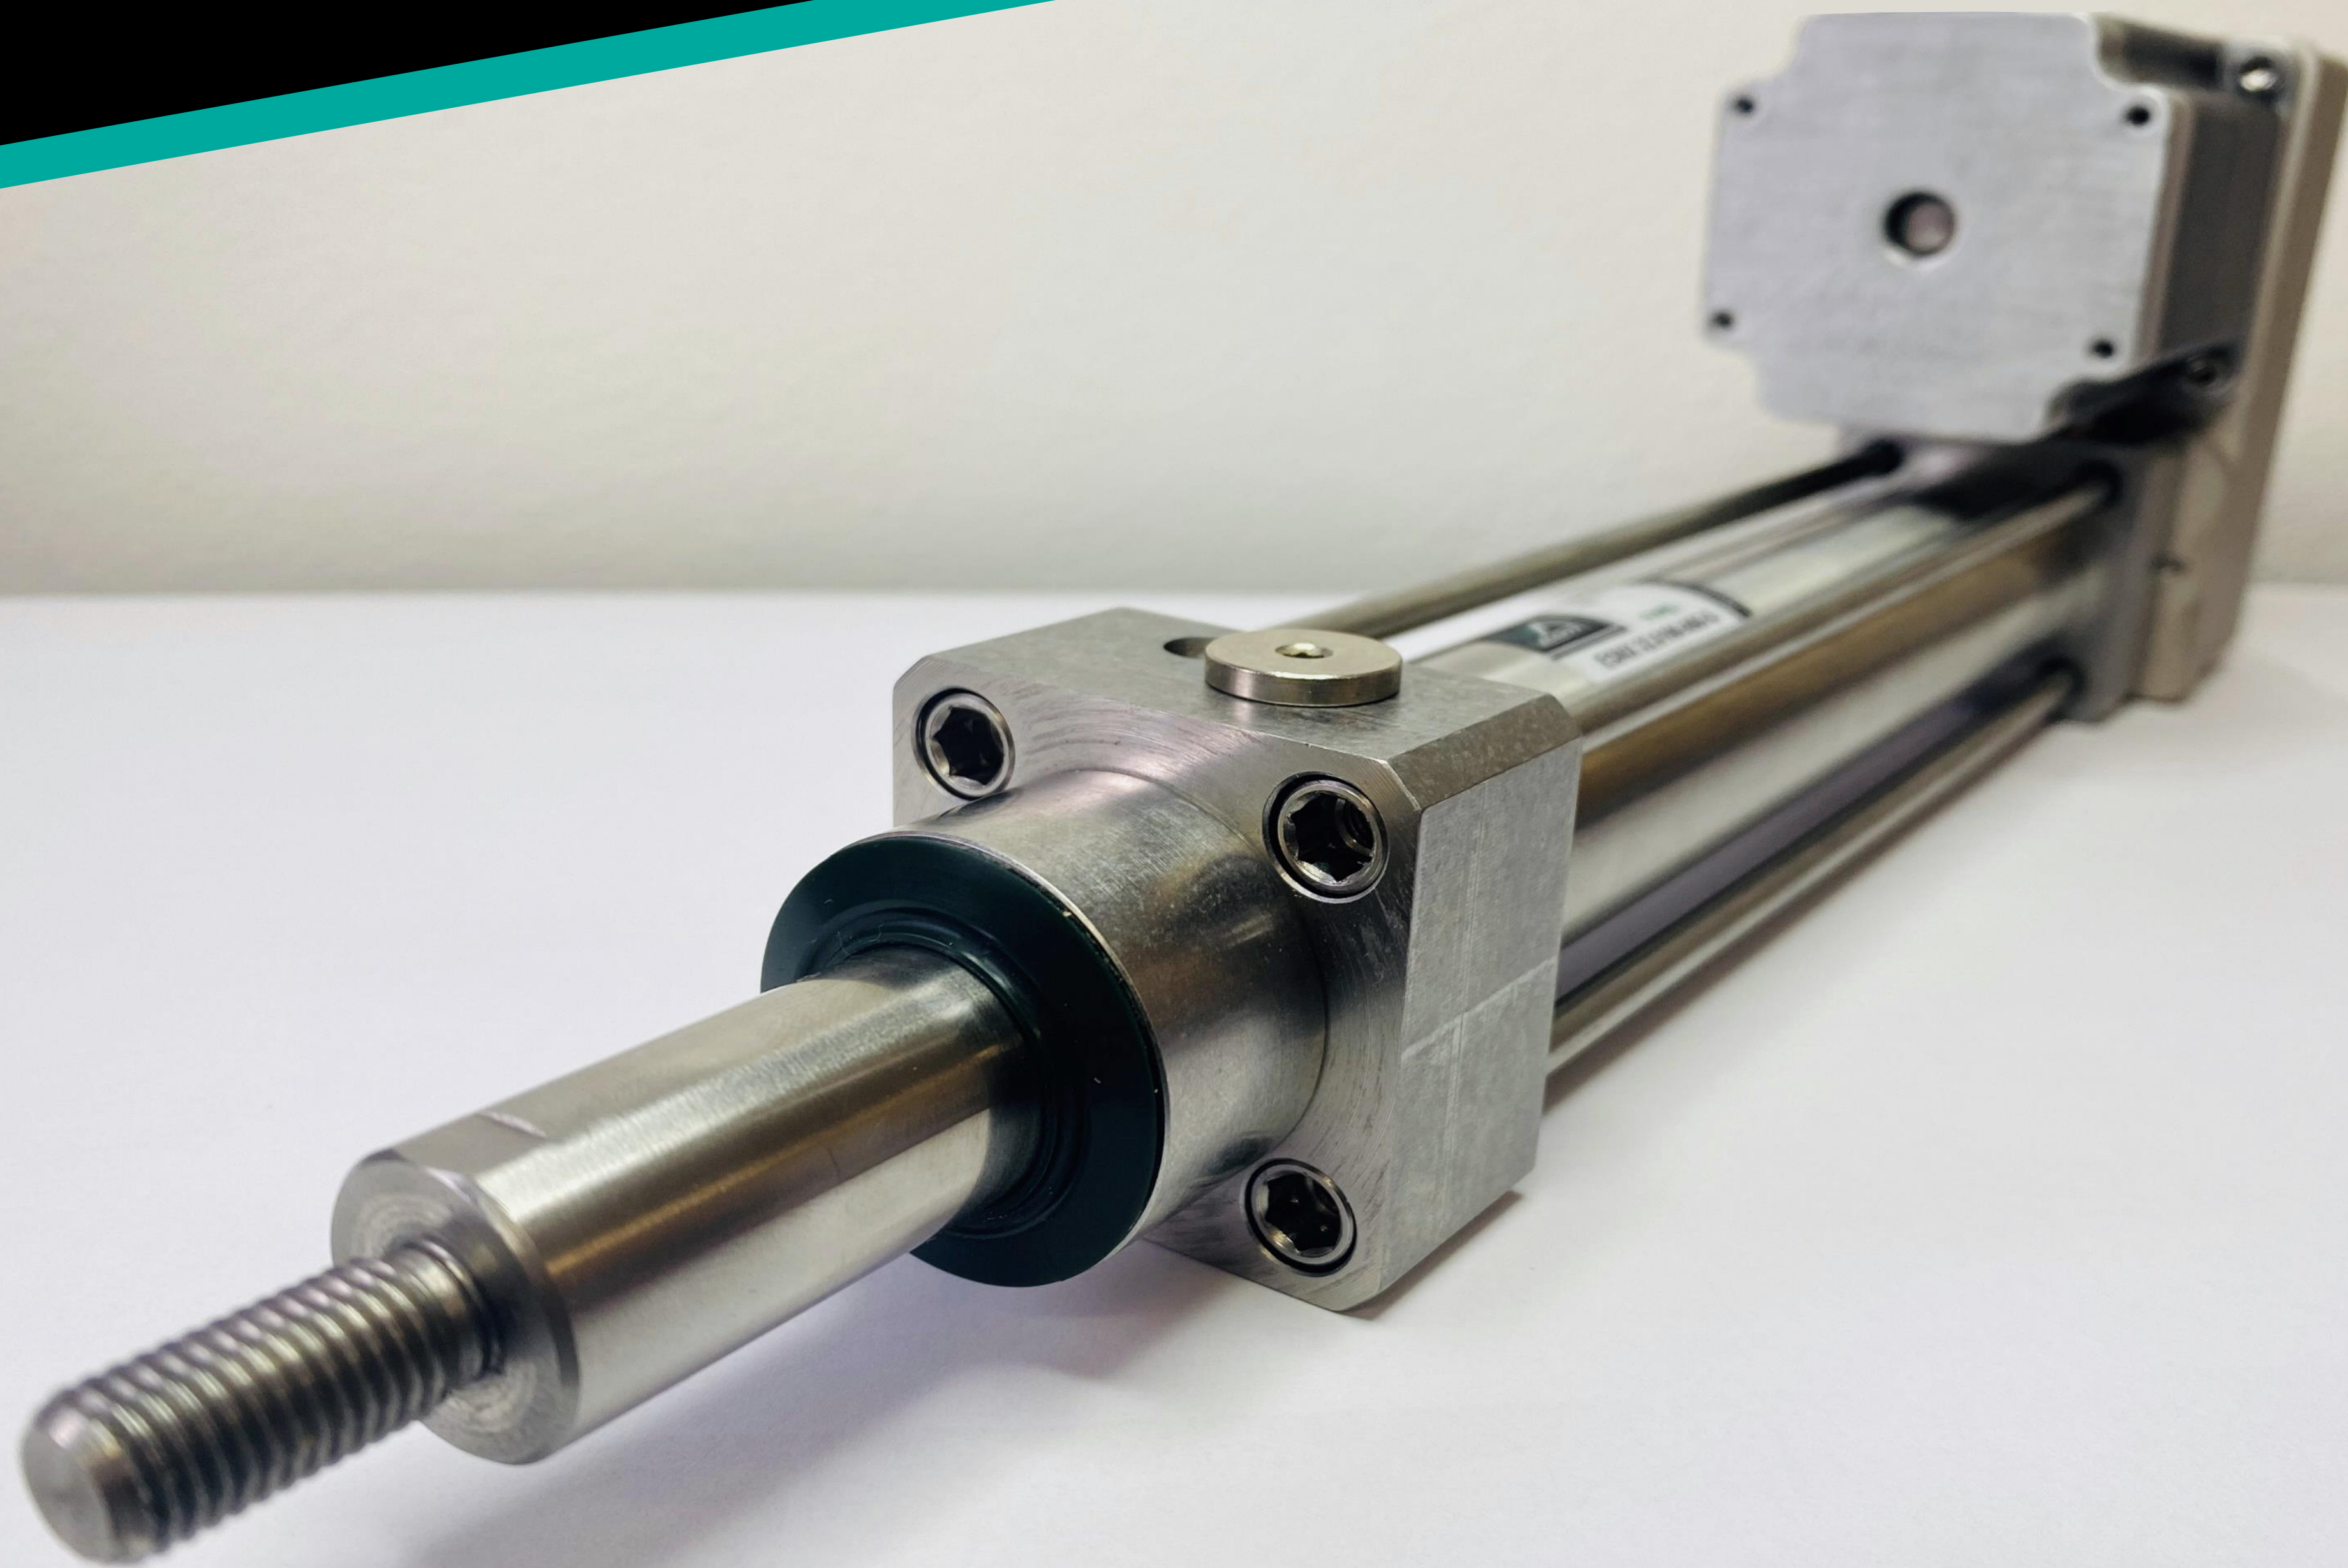

Electrical actuators in AISI 304

FOOD &
BEVERAGE