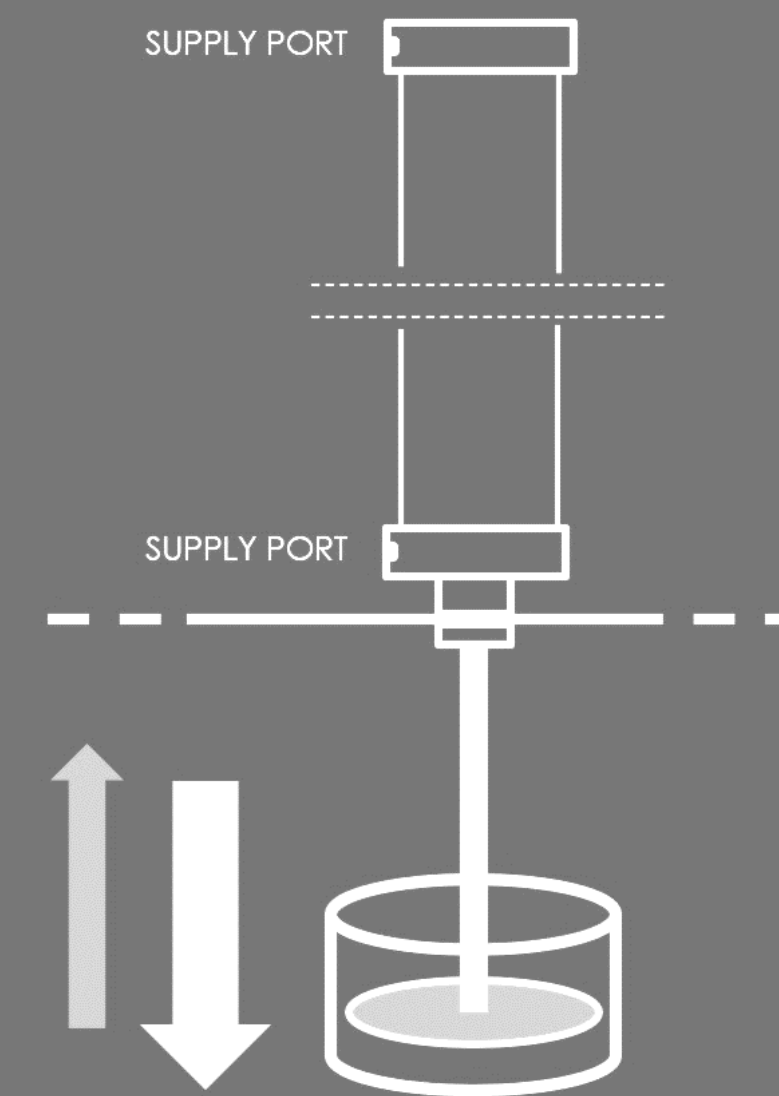

Ask us for more / Chiedici di più:

info@vesta.it