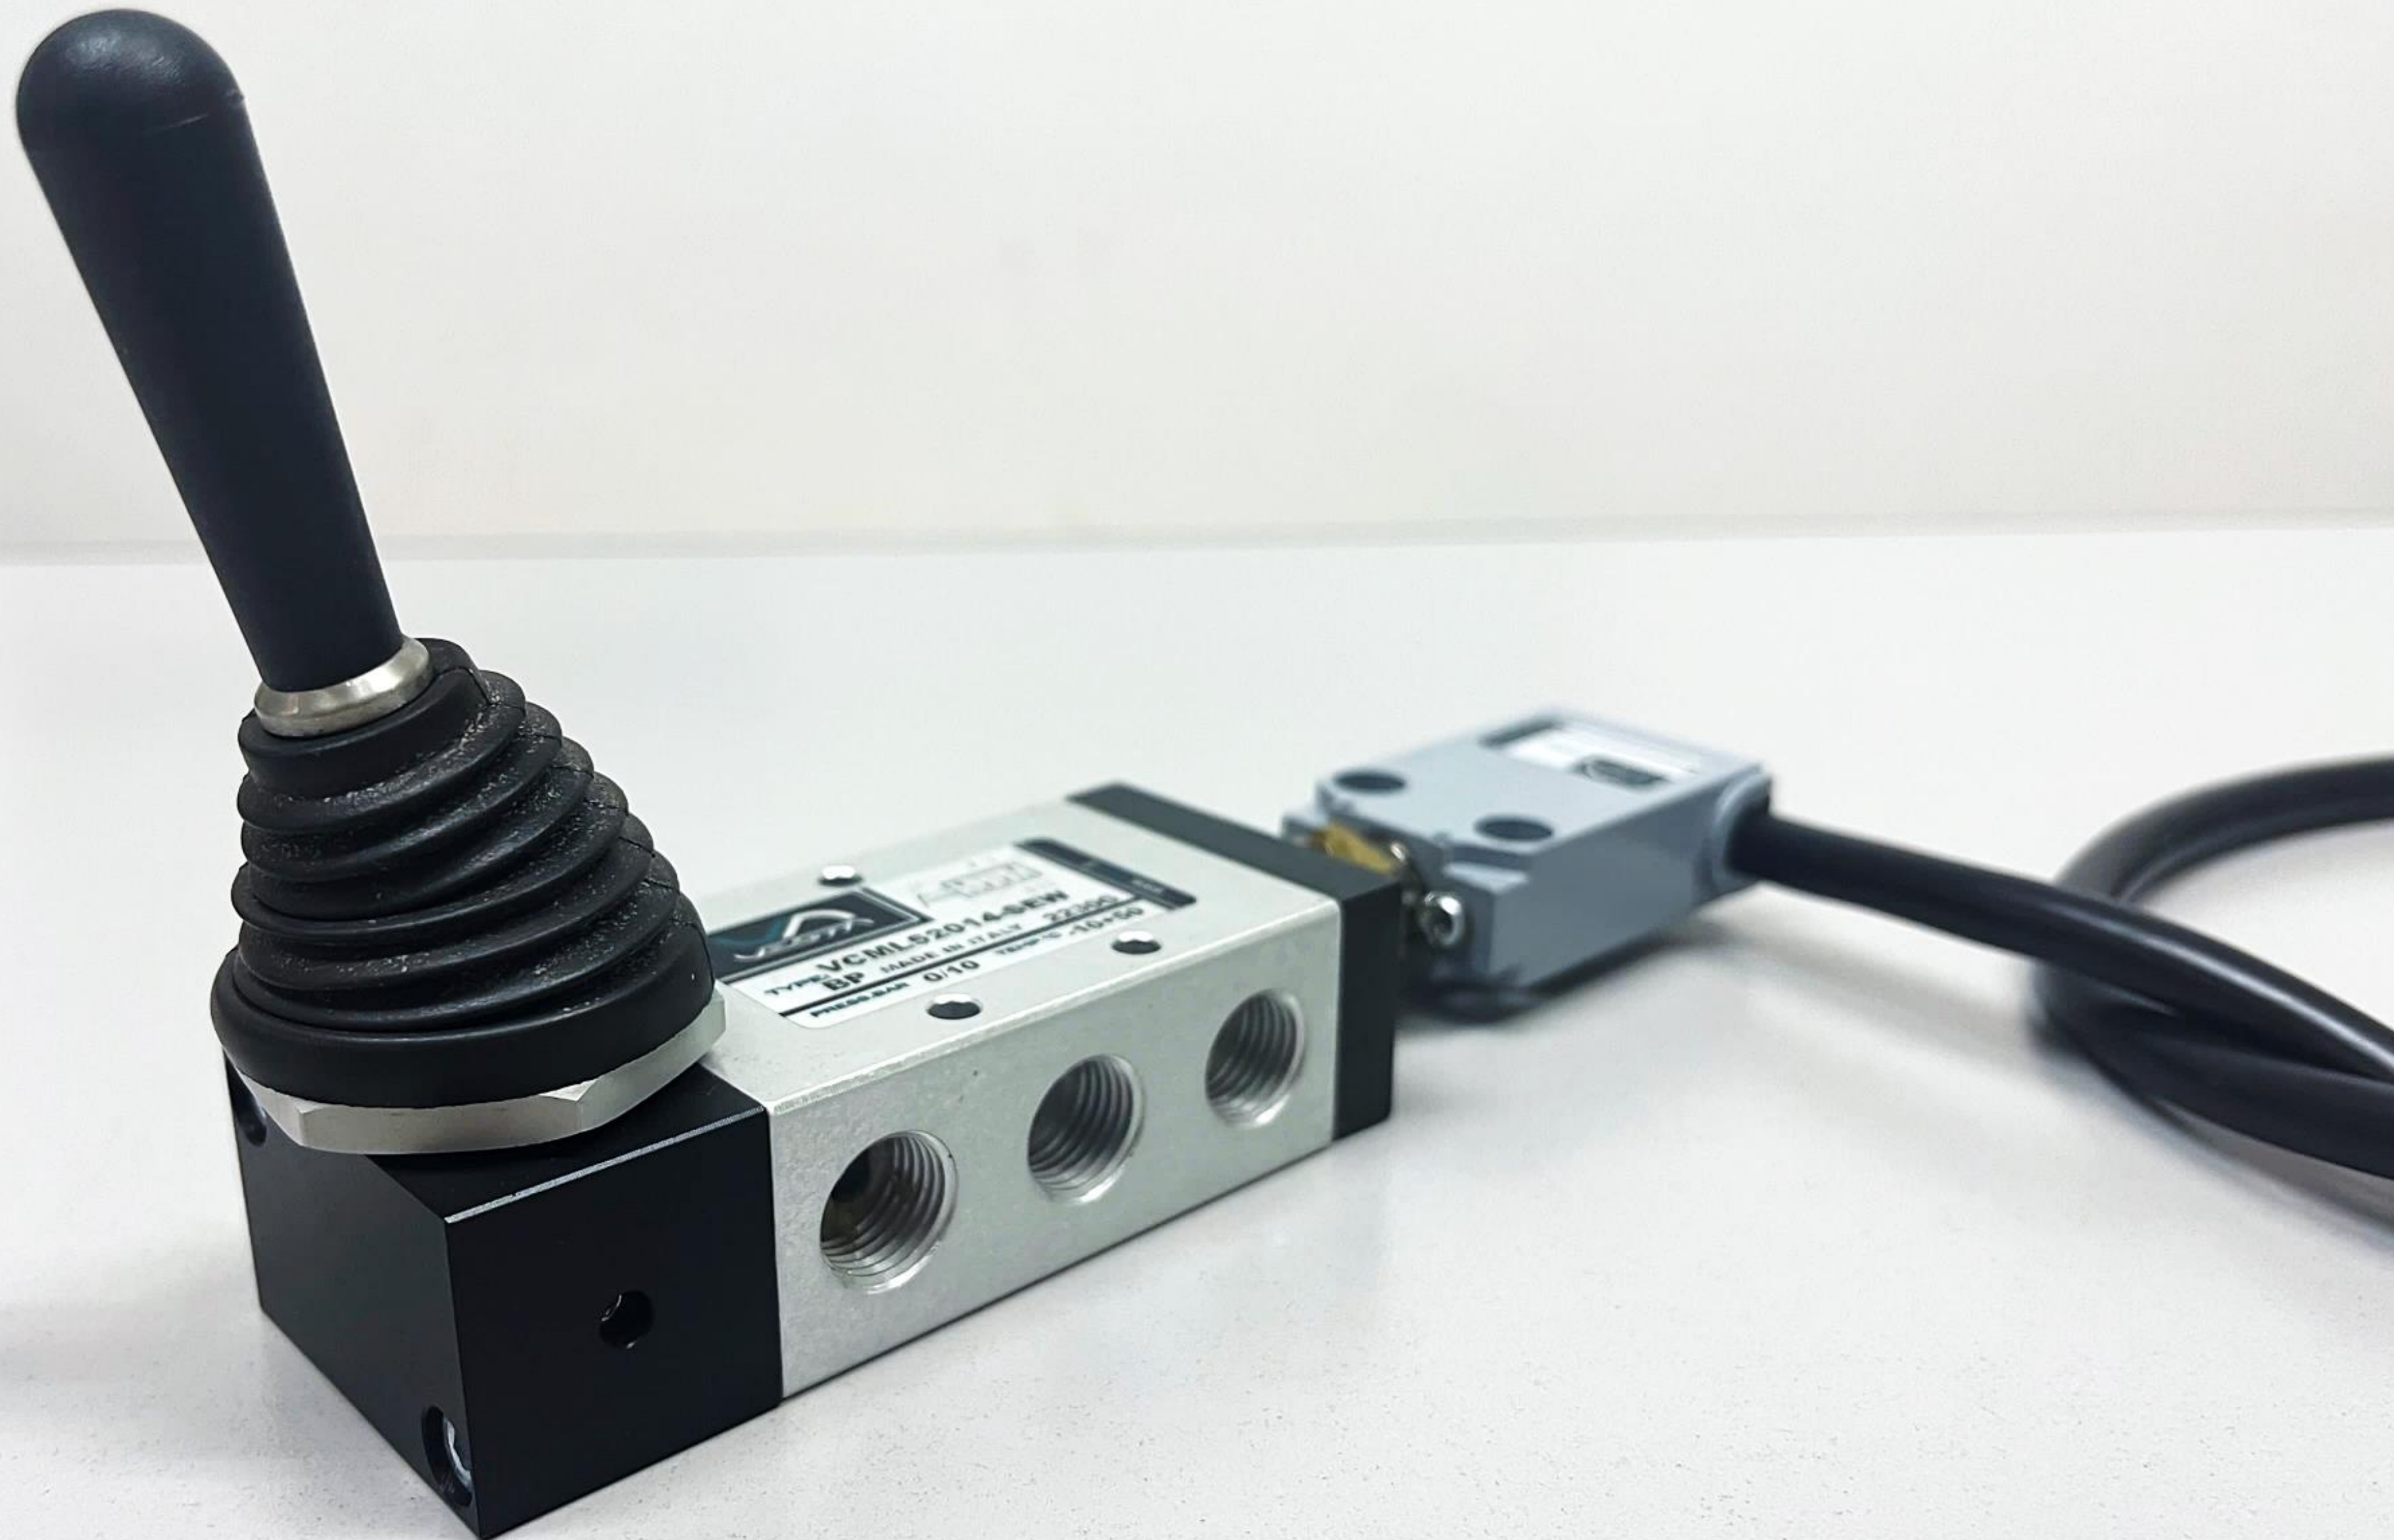

Manual valves with safety feedback

AUTOMOTIVE
& TRUCKS

Ask us for more / Chiedici di più:

info@vesta.it