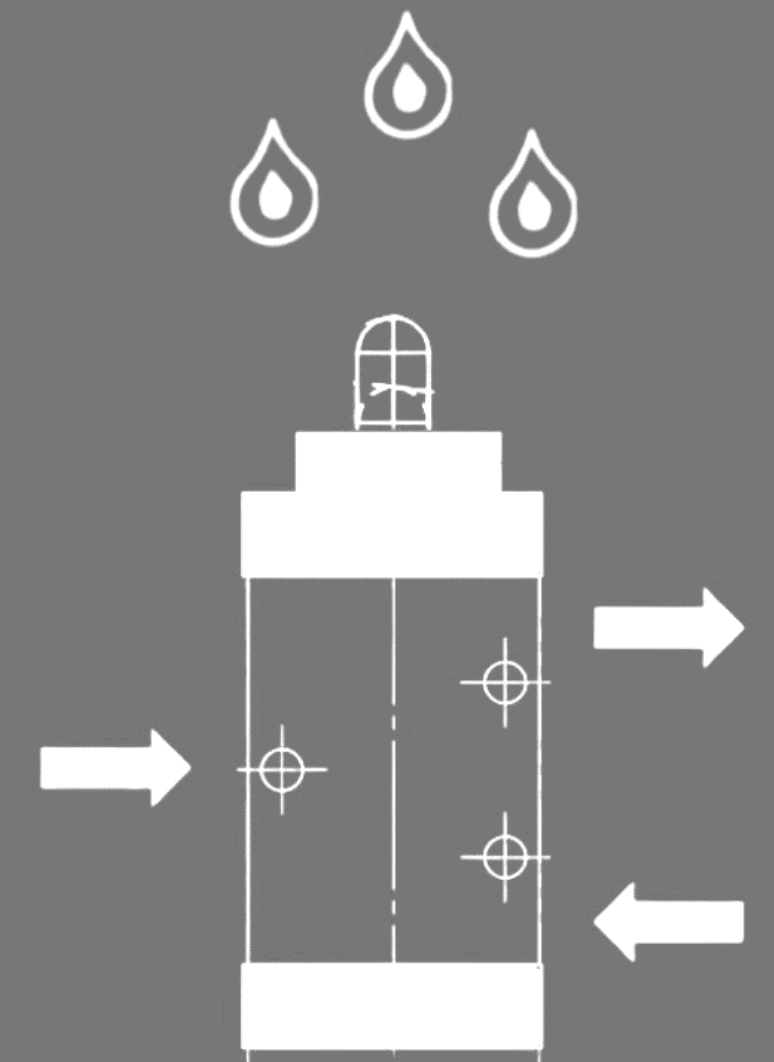

Bronze + nickel mech. valves for oxygen/water

BIOMEDICAL
& PHARMA

Ask us for more / Chiedici di più:

info@vesta.it