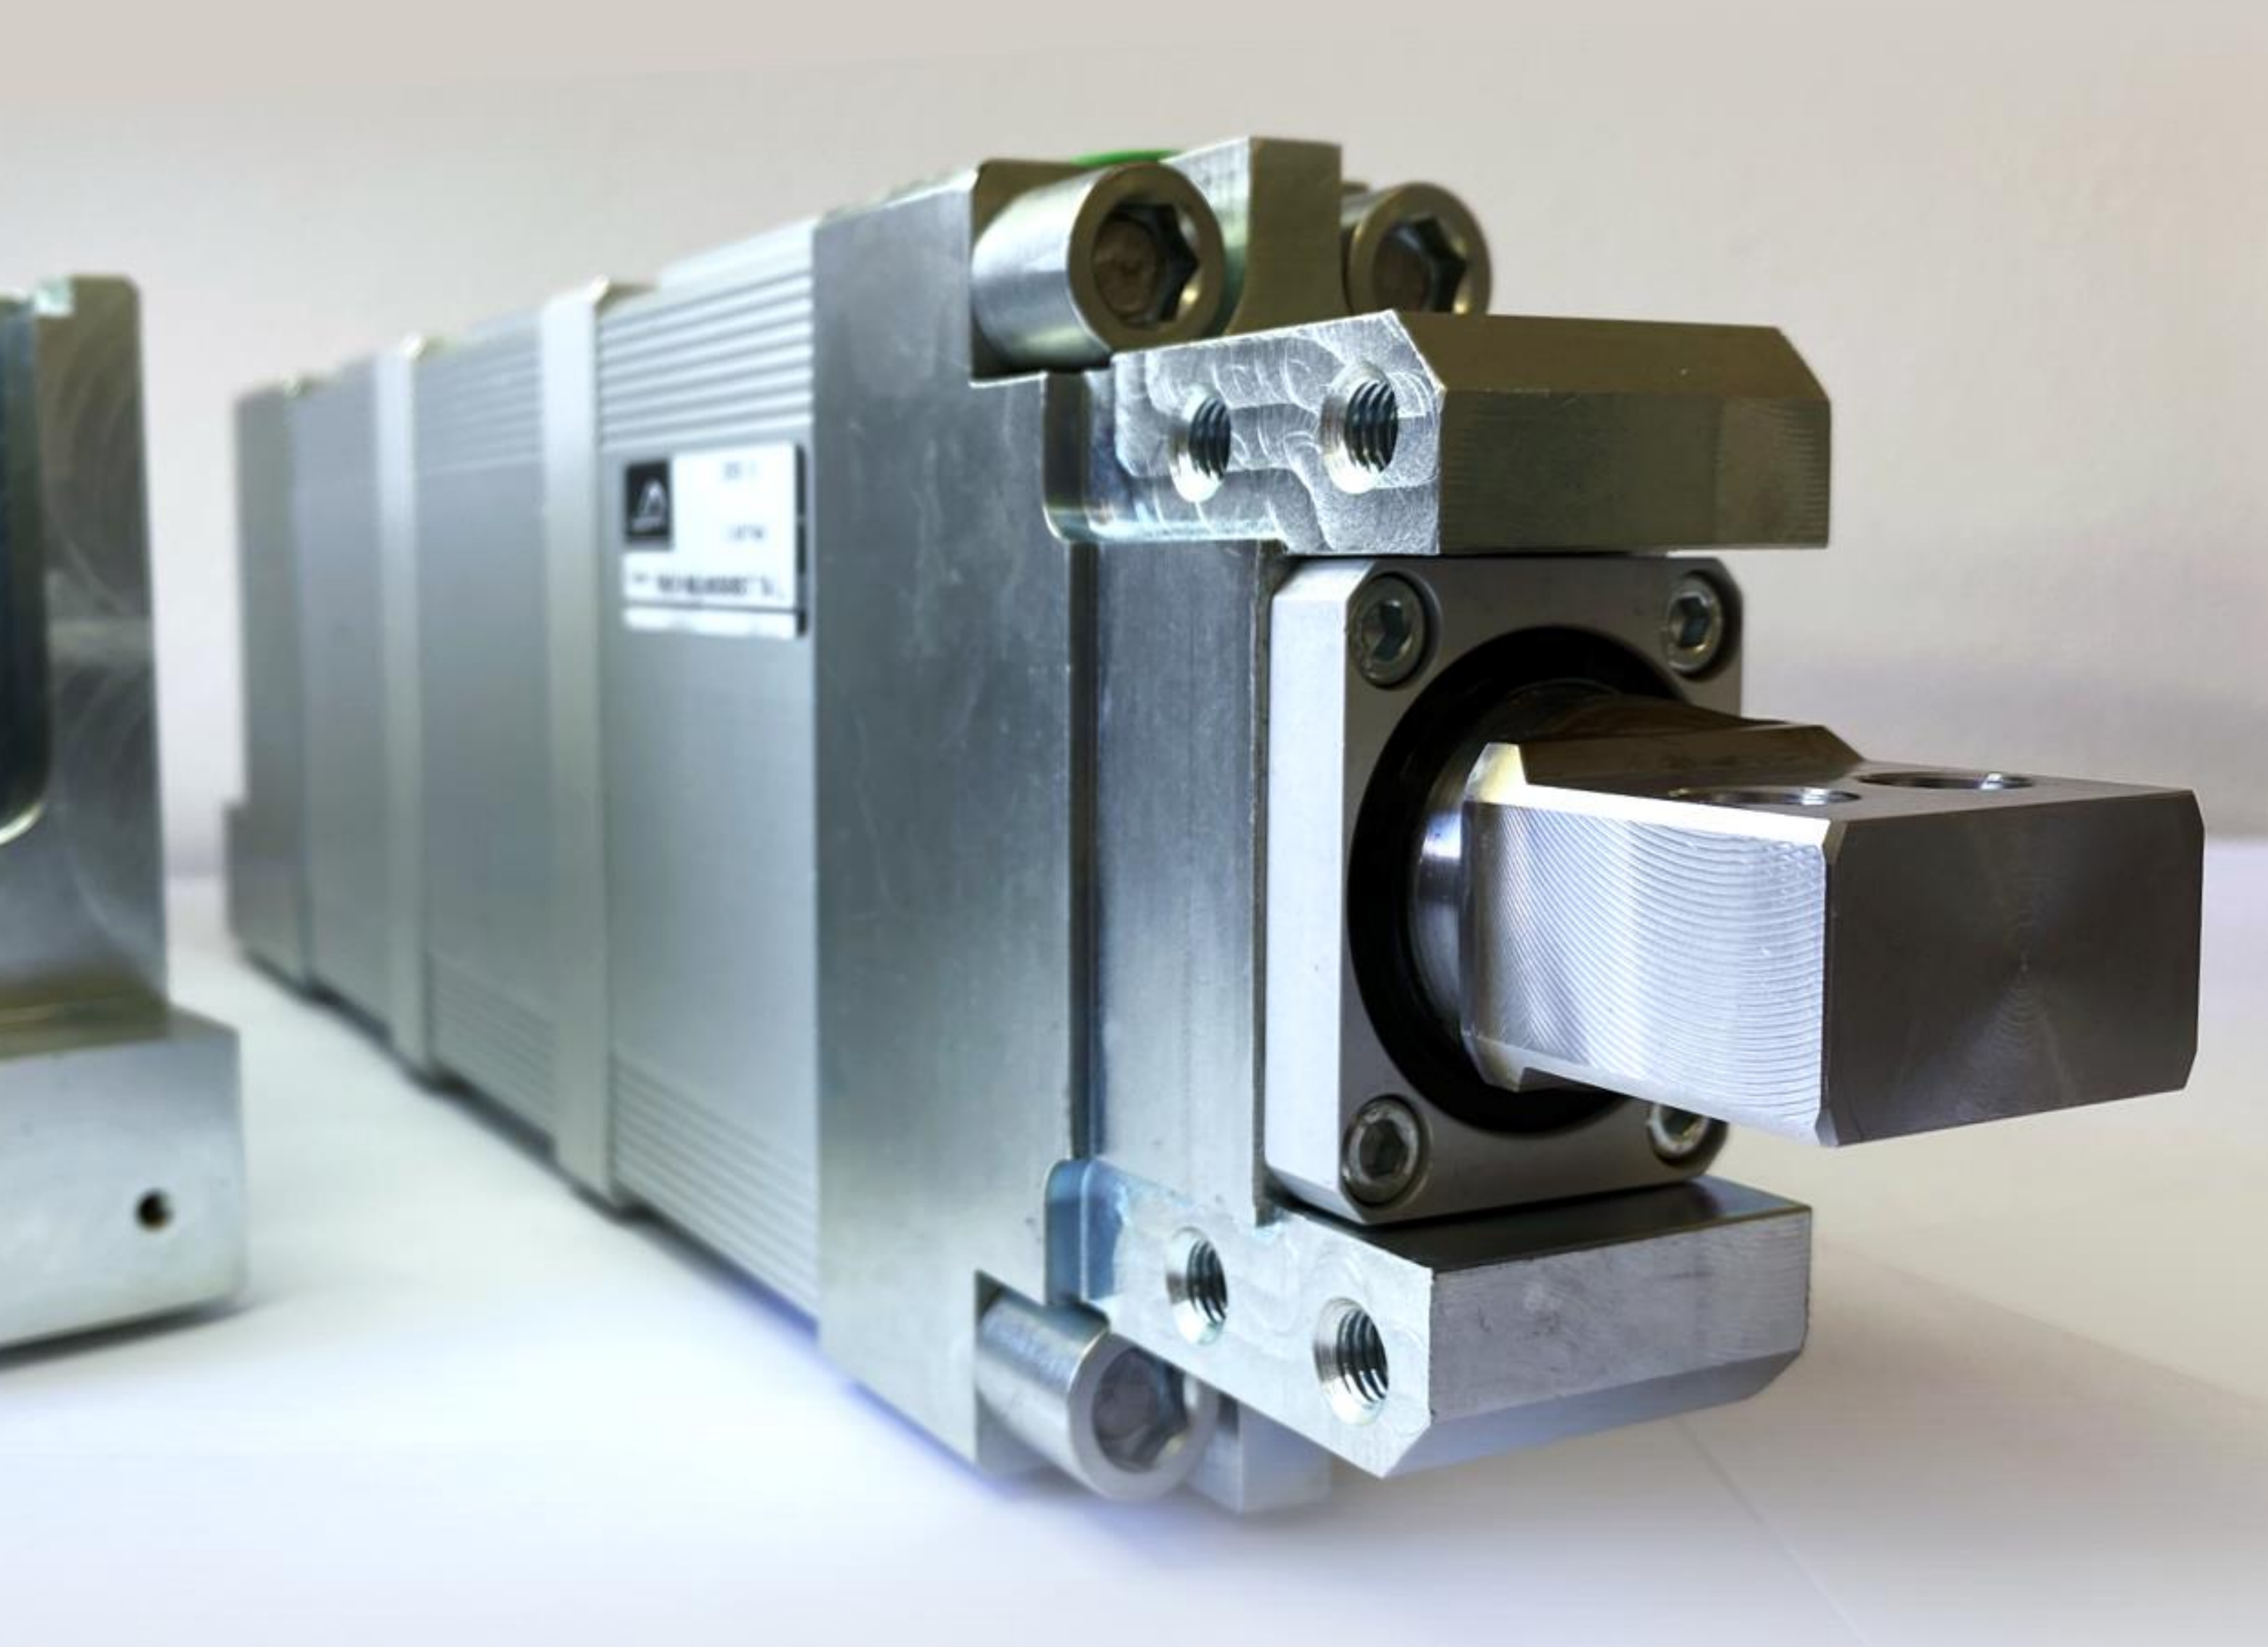

Multi-tandem Ø63 flat cylinders for mesh welding

WELDING &
SIDERURGICAL