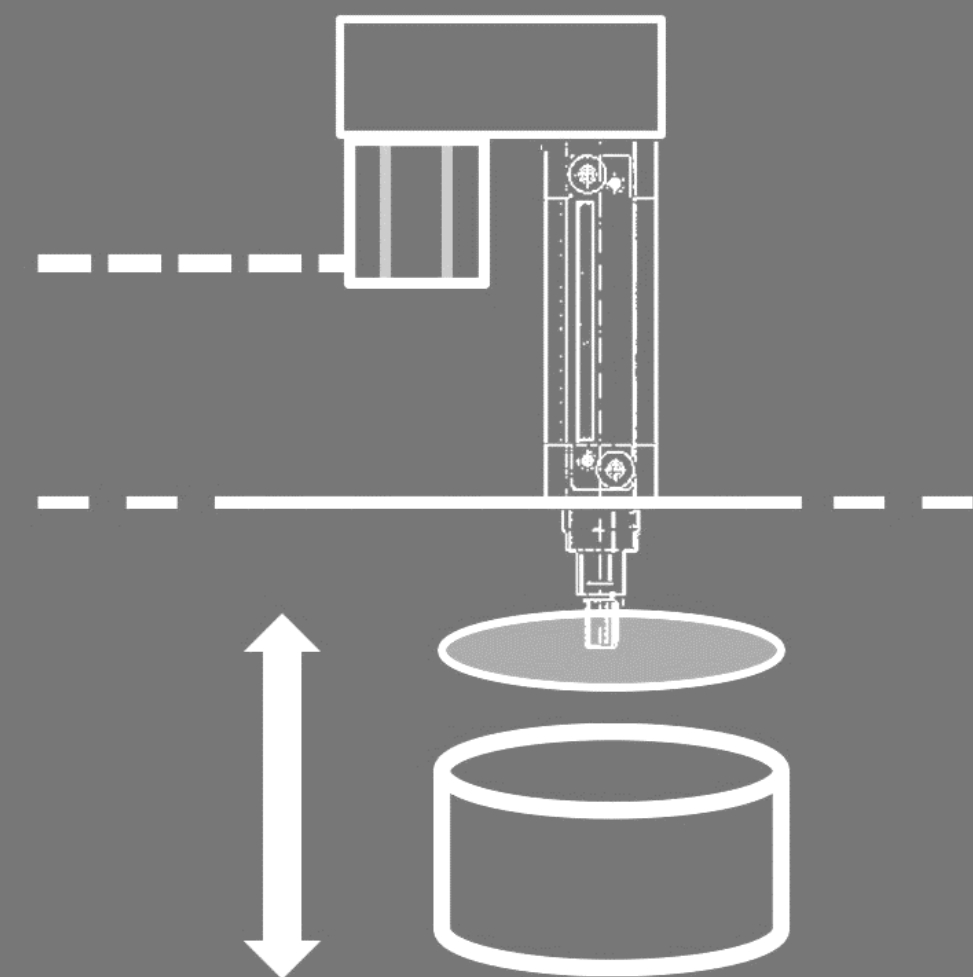

Ask us for more / Chiedici di più:

info@vesta.it