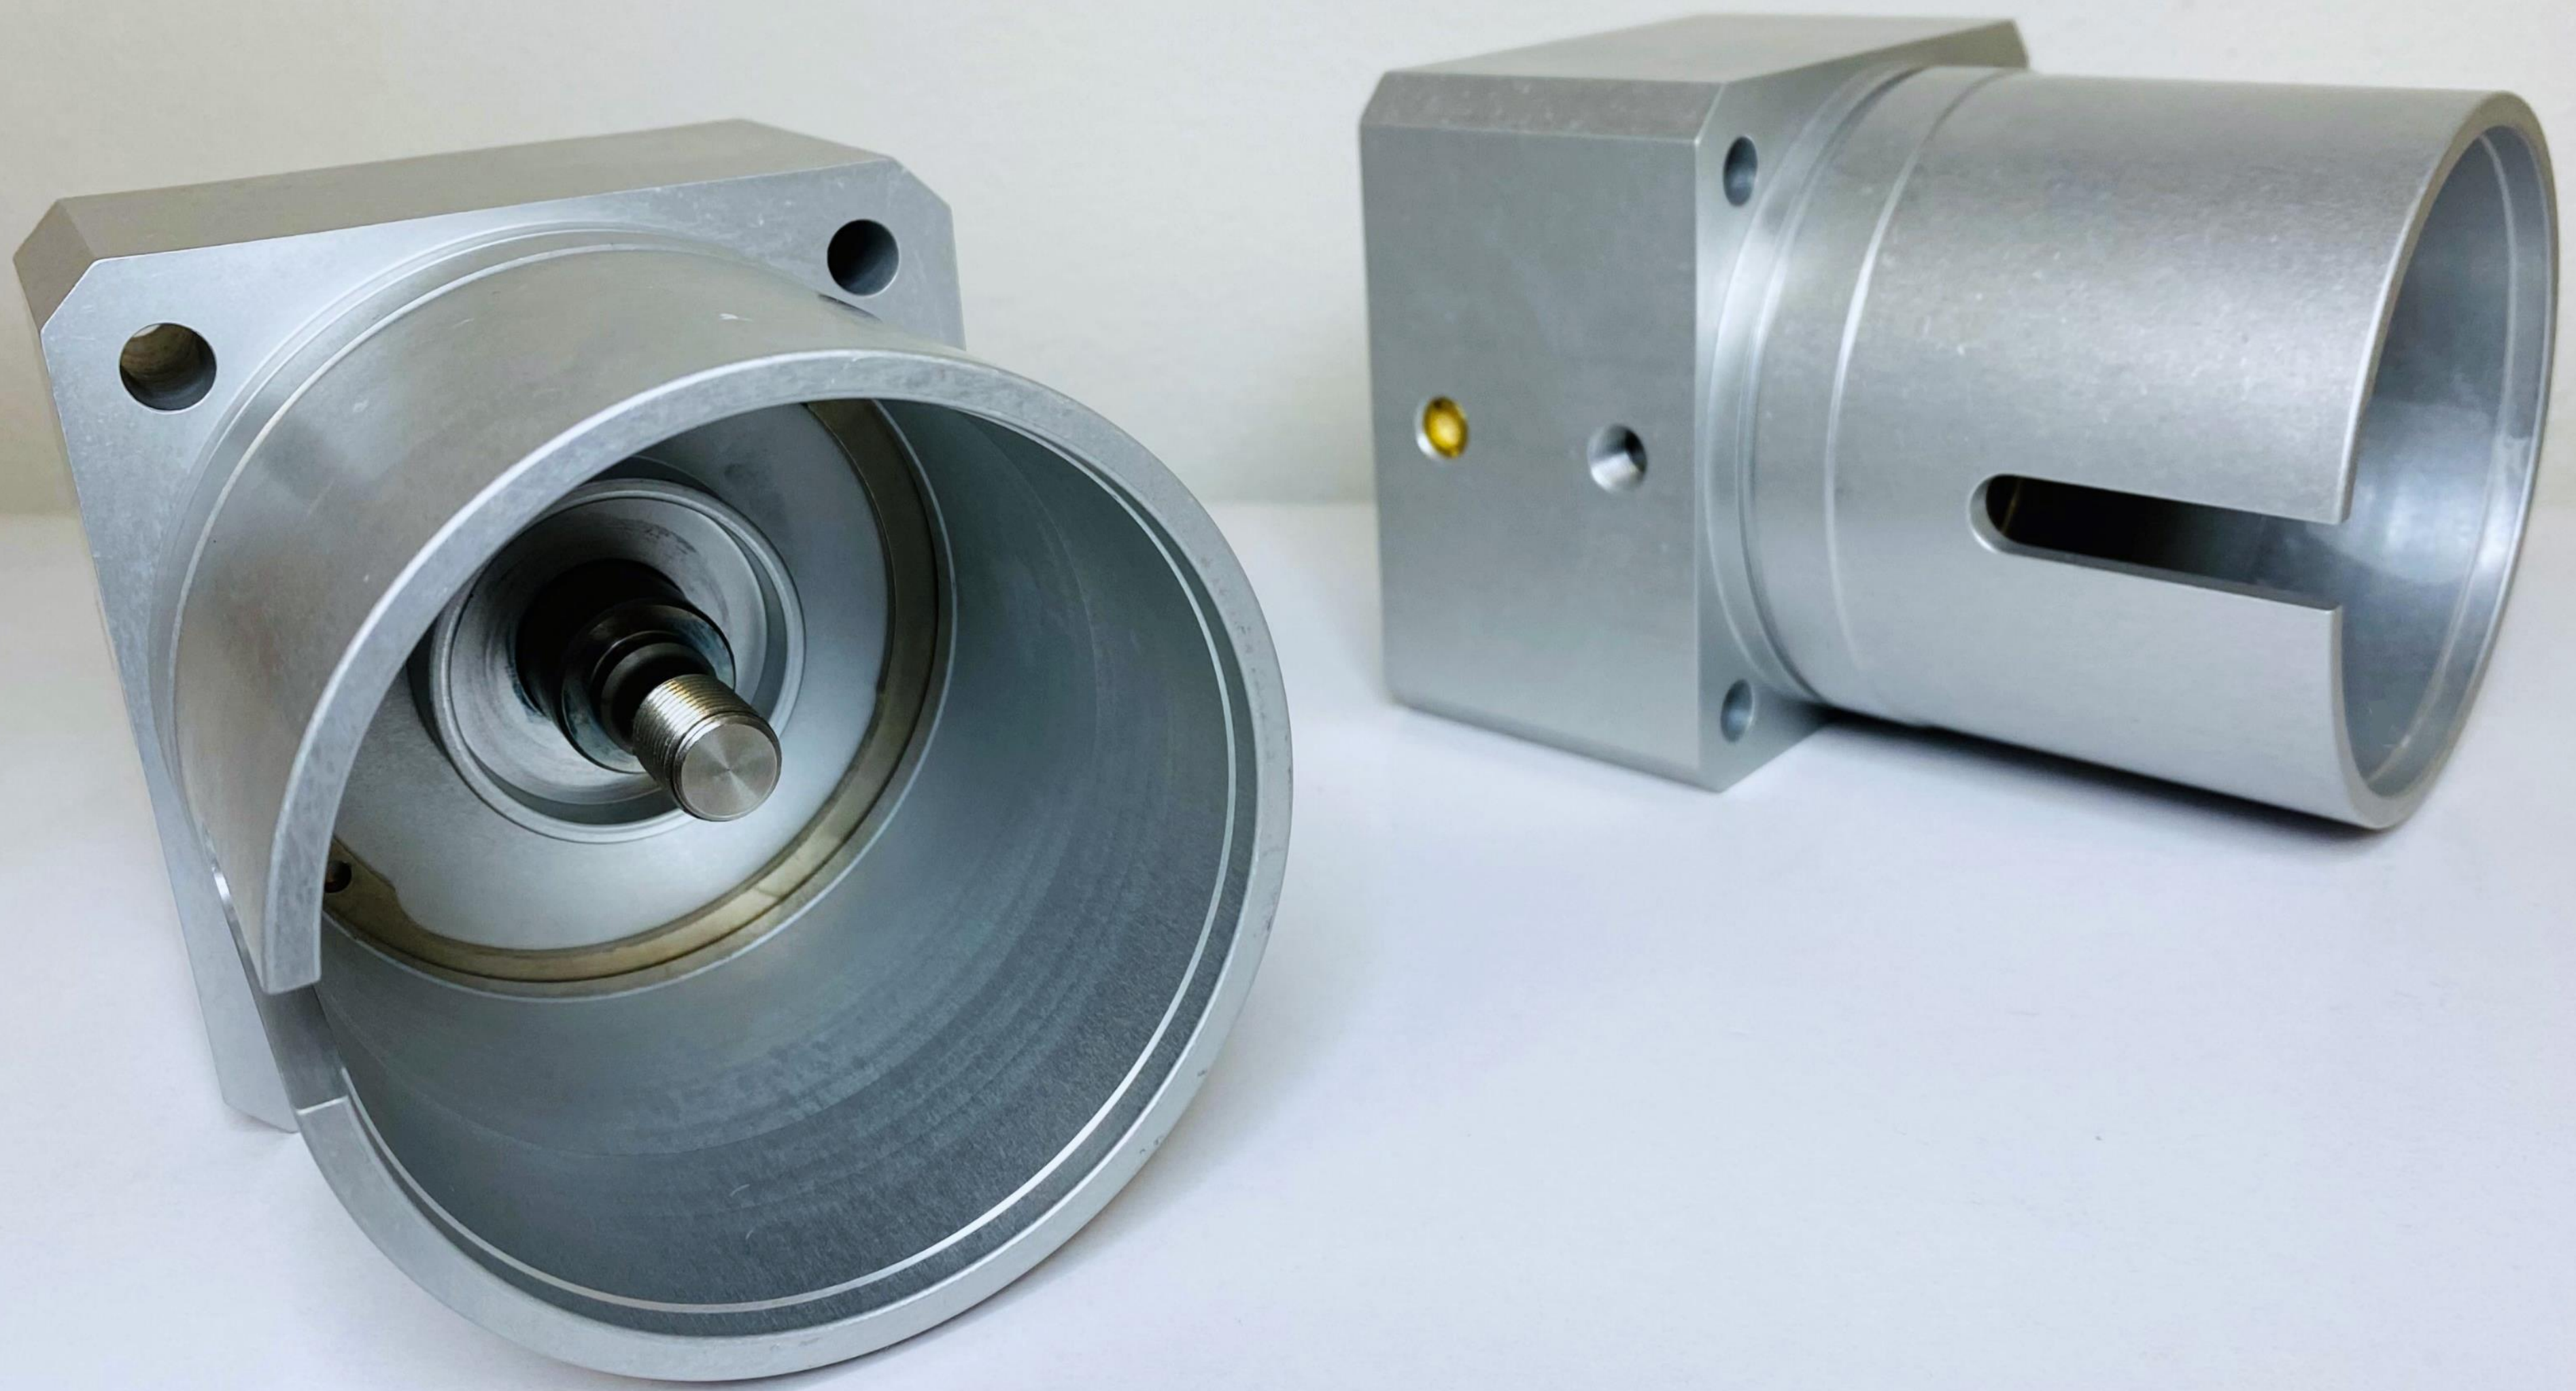

High-resistance safety locking cylinders

TEXTILE &
PRINTING

Ask us for more / Chiedici di più:
 info@vesta.it