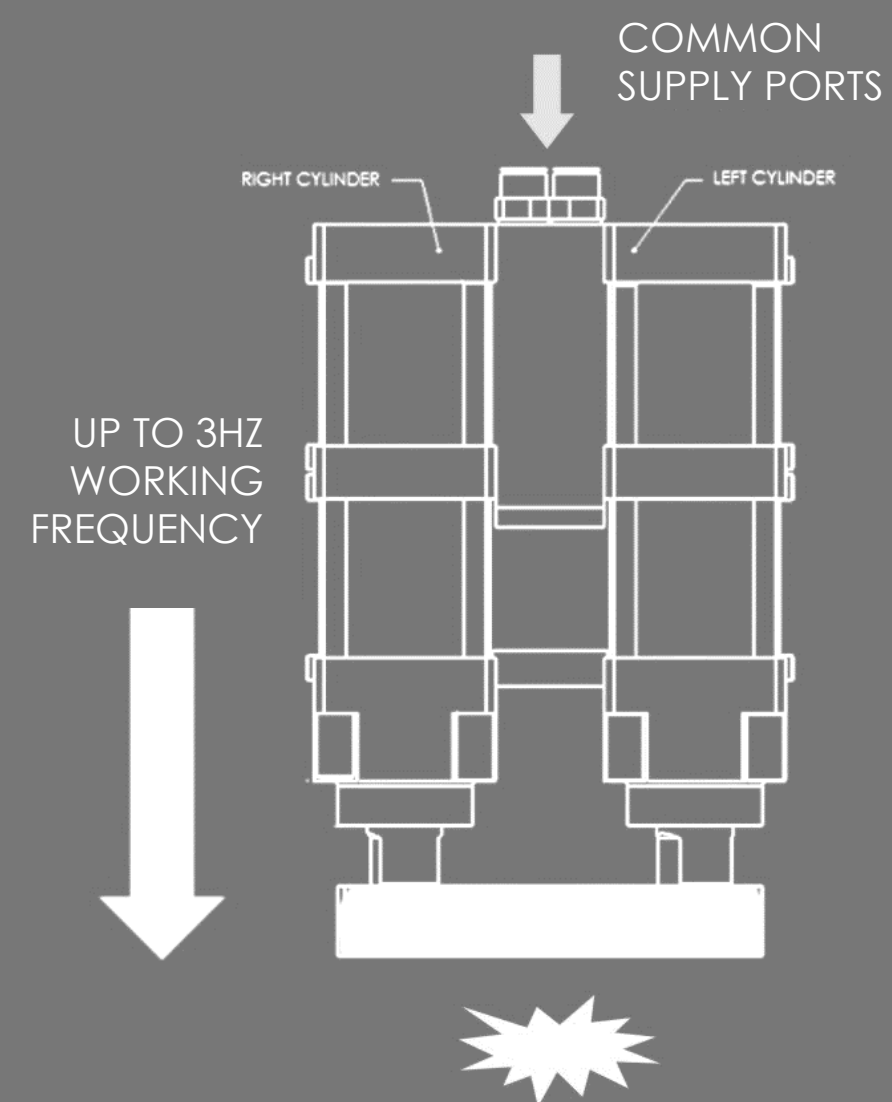

Ask us for more / Chiedici di più:

info@vesta.it