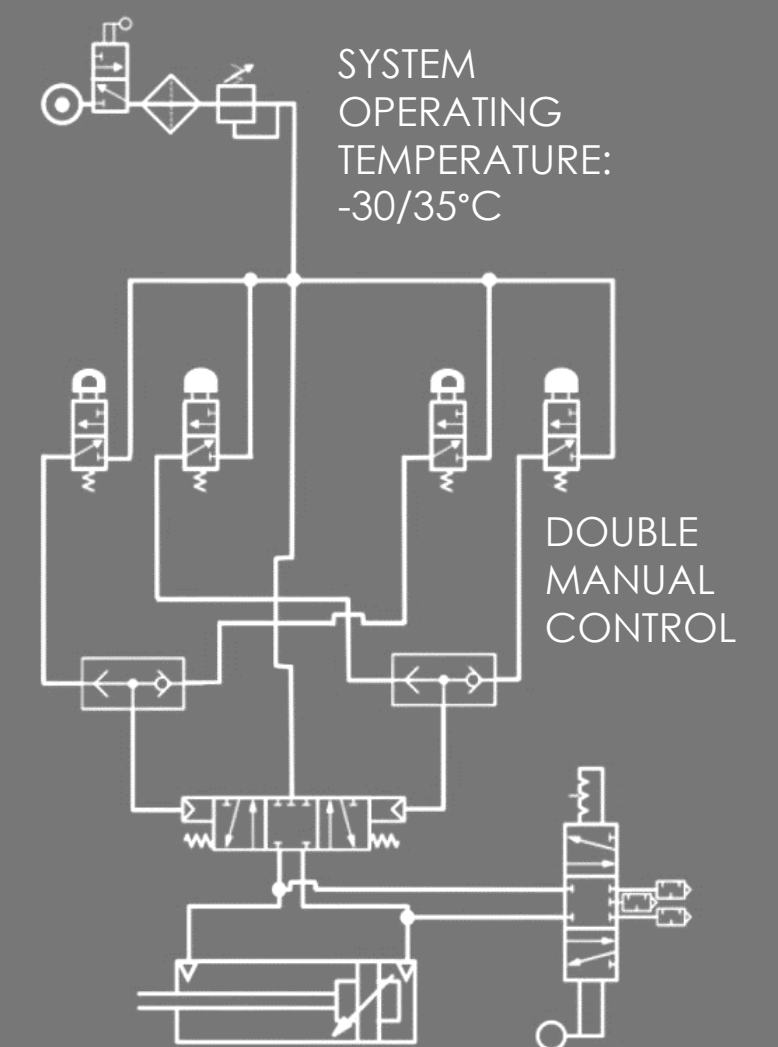

Manual valves for outdoor usage and low temperatures

RAILWAYS
& RIDES

Ask us for more / Chiedici di più:

info@vesta.it