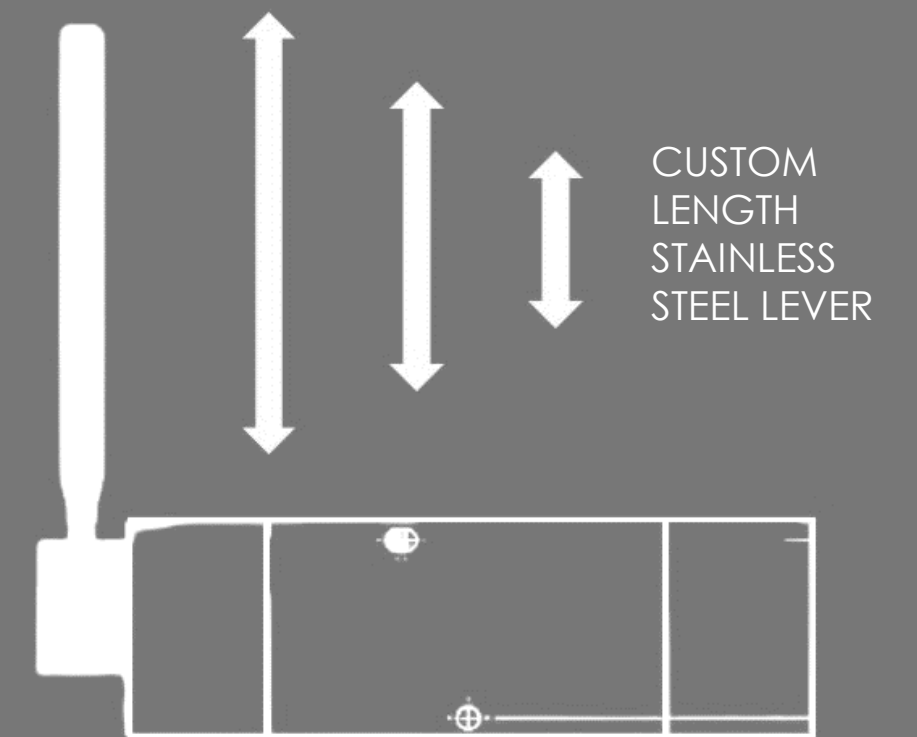

Big-flow manual valves with custom AISI 304 lever

AUTOMOTIVE
& TRUCKS

Ask us for more / Chiedici di più:

info@vesta.it