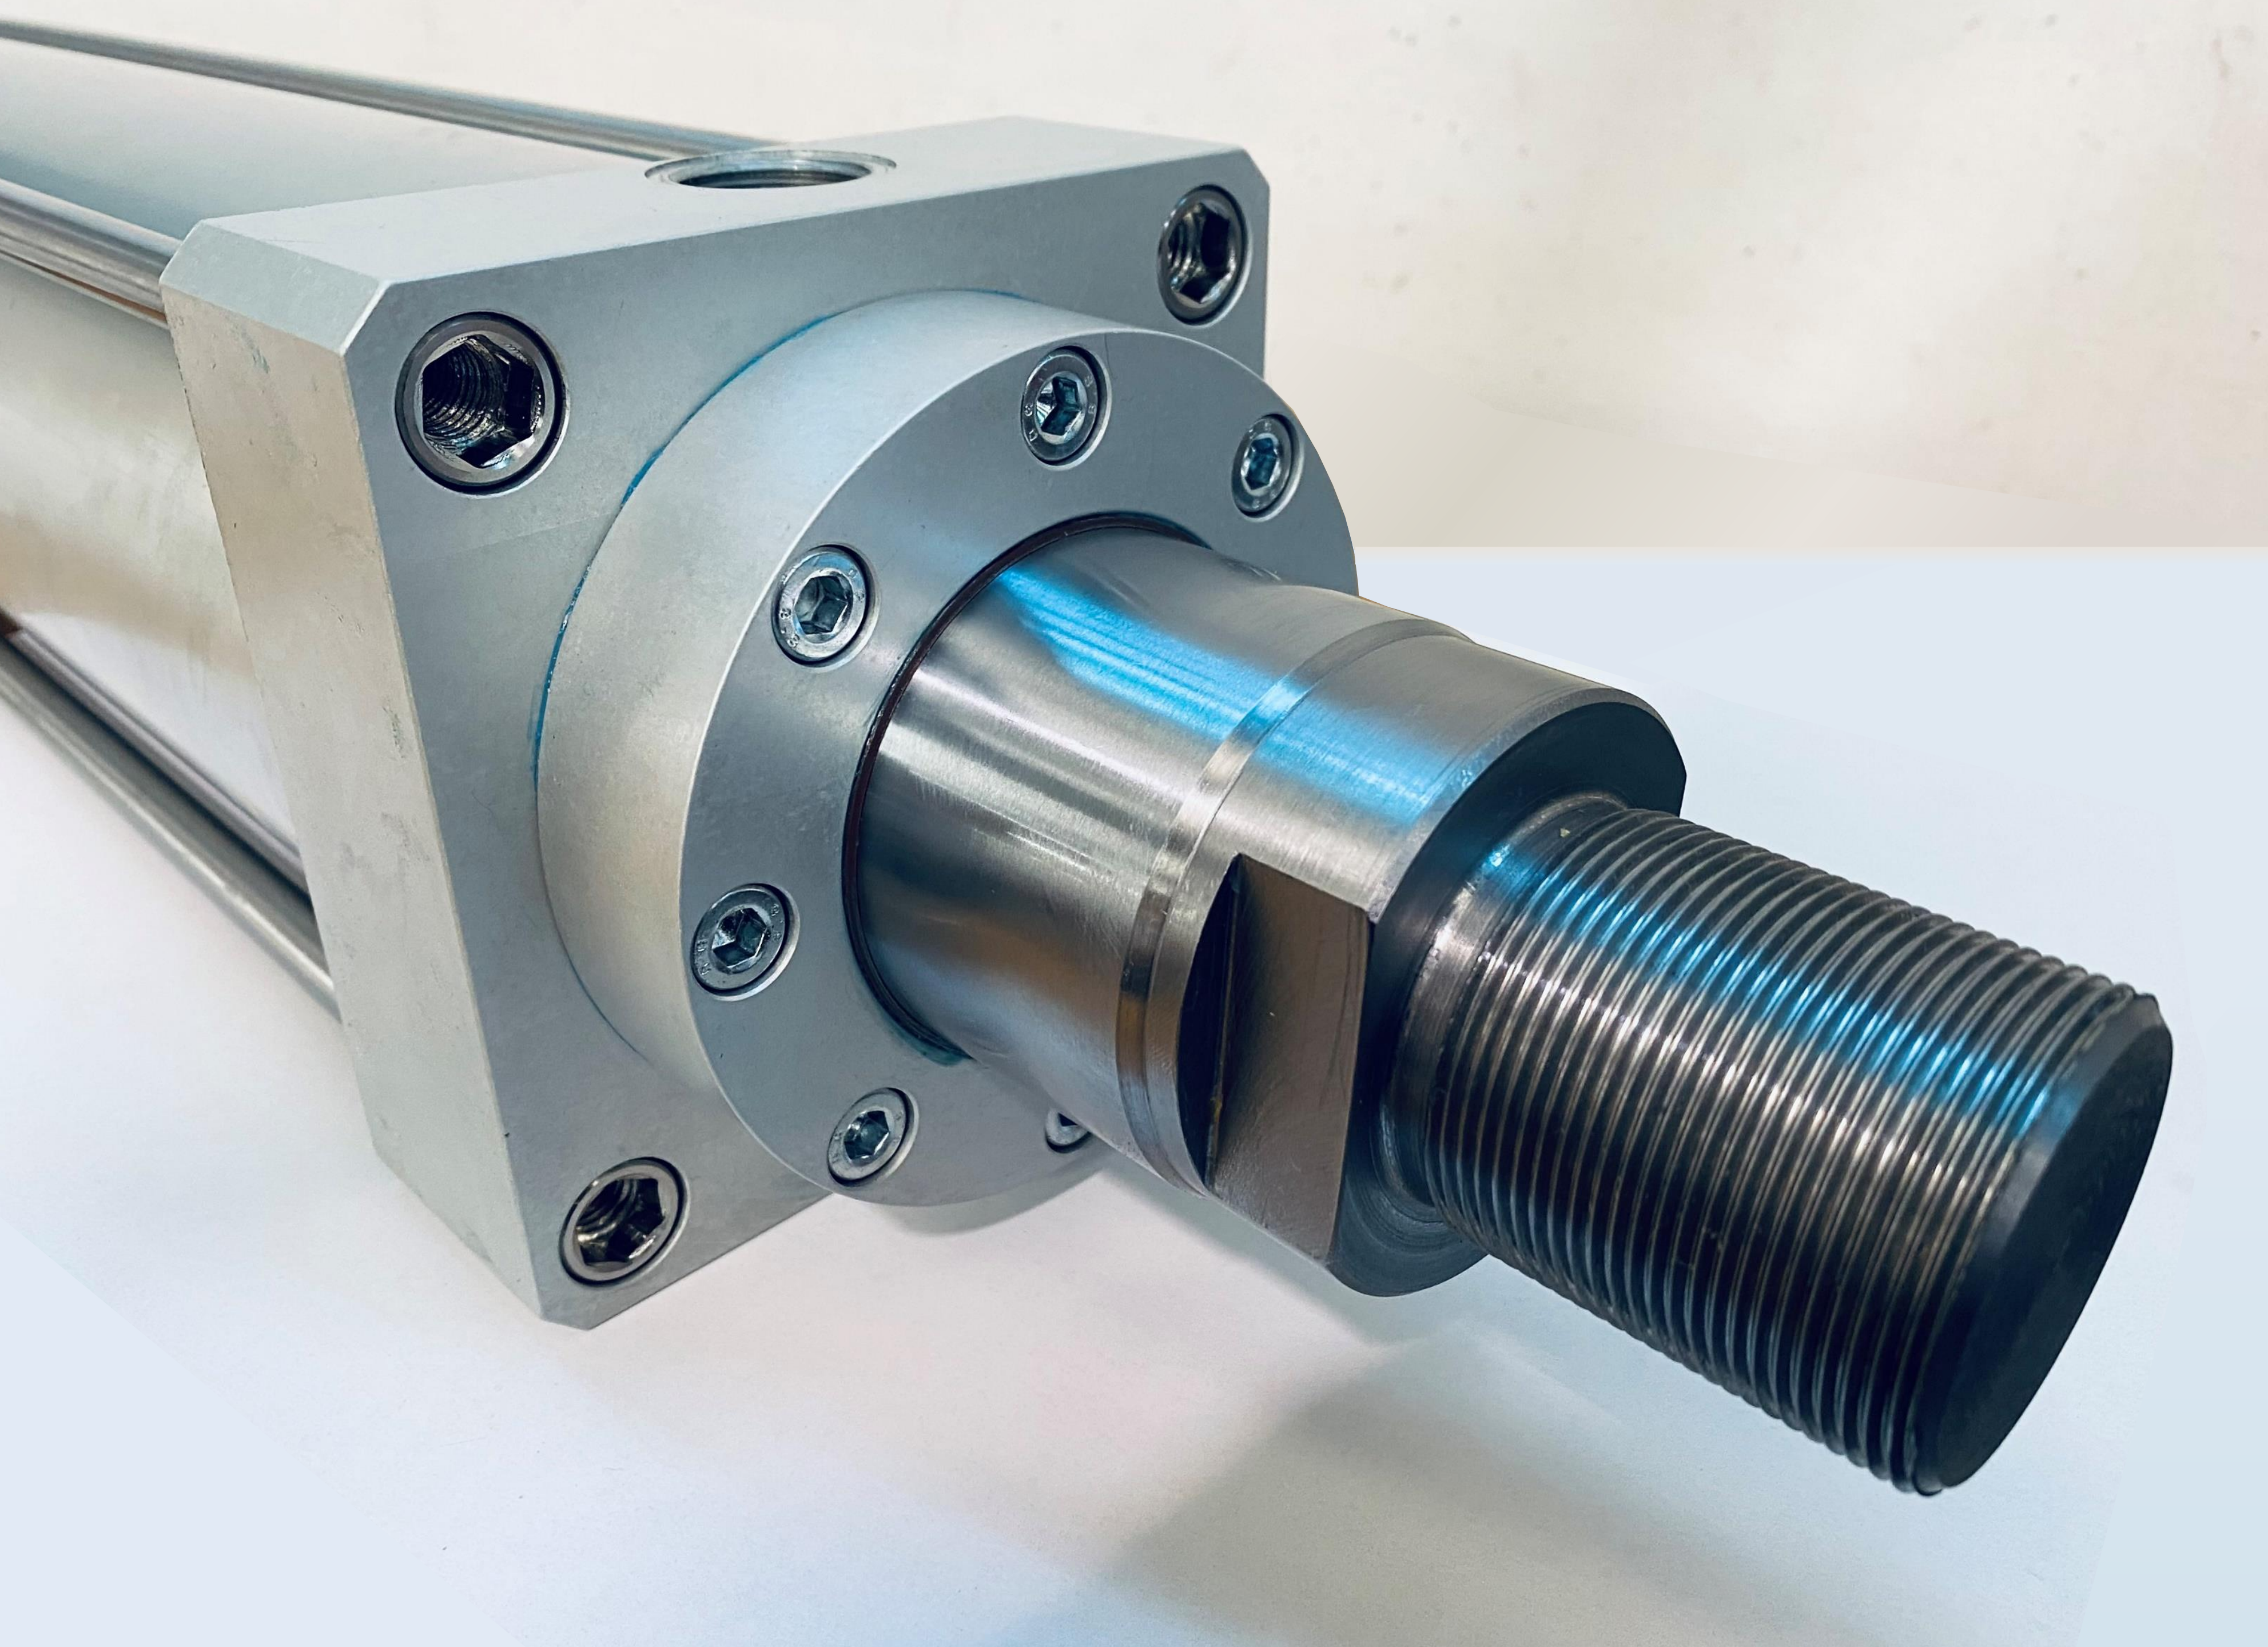

# Multi-tandem Ø63 flat cylinders for mesh welding

WELDING &  
SIDERURGICAL

Ask us for more / Chiedici di più:

 [info@vesta.it](mailto:info@vesta.it)