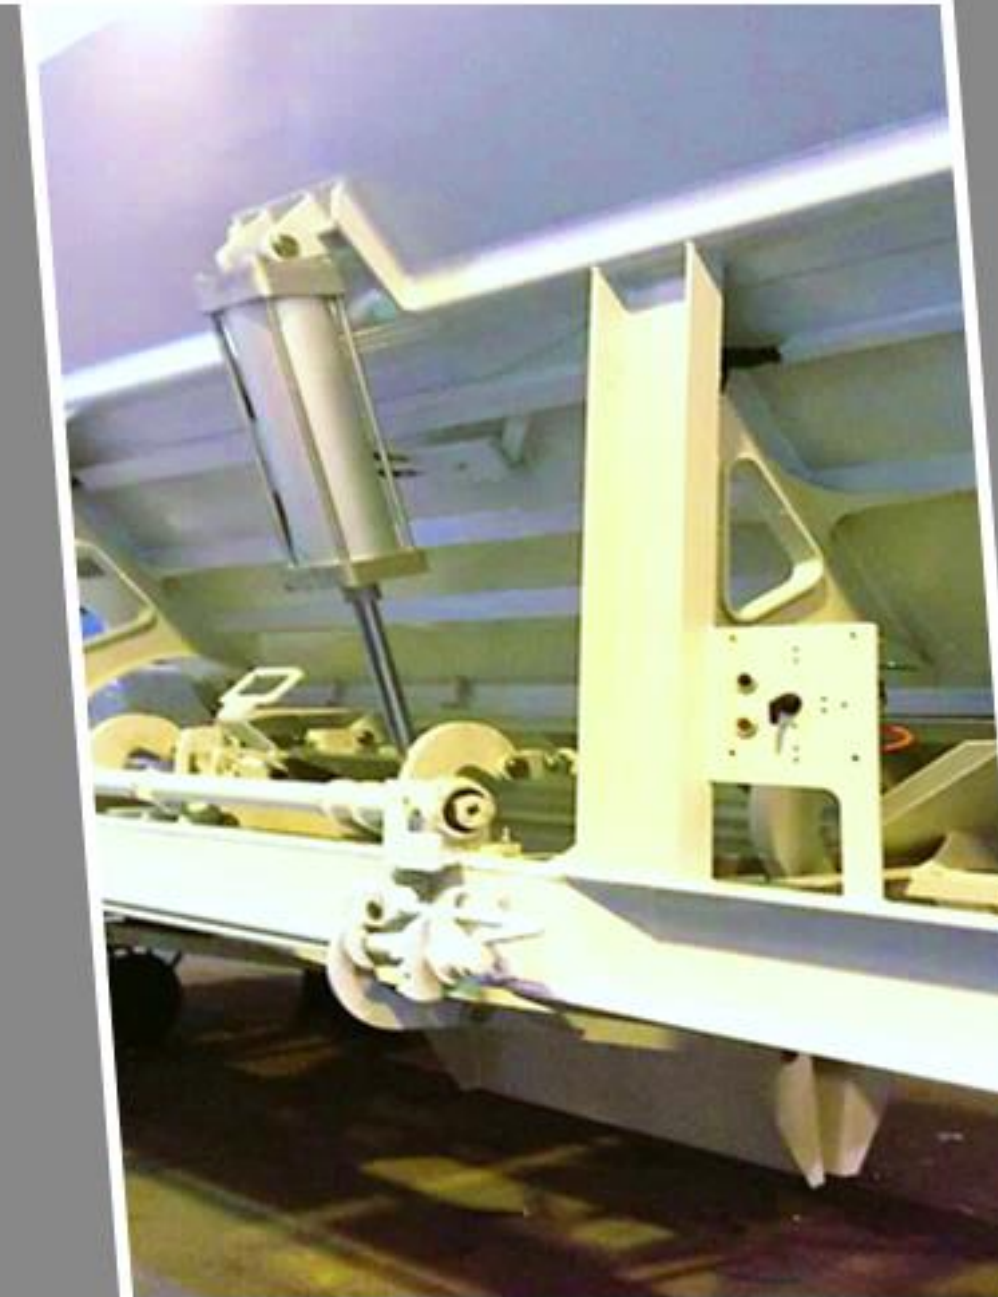

RAILWAYS
& RIDES