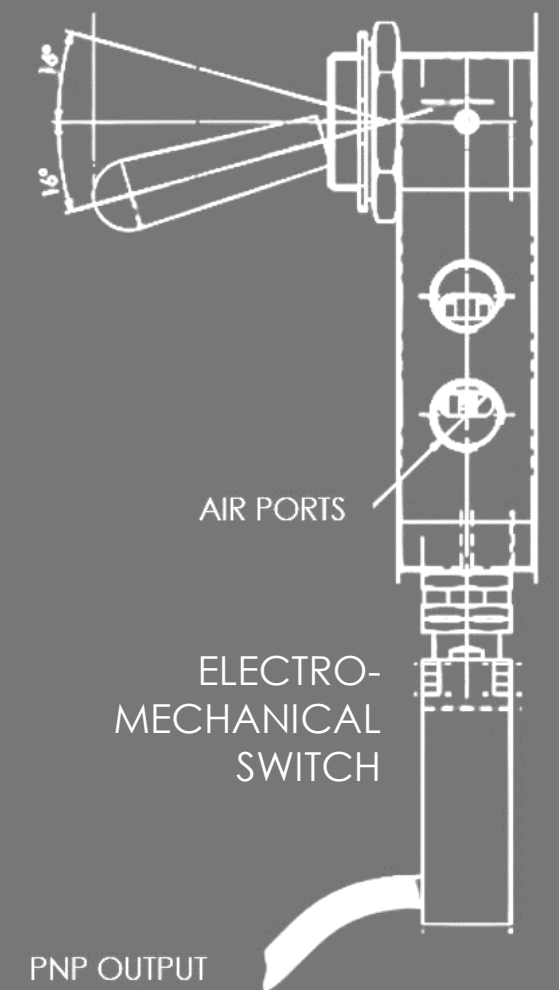

Manual valves with safety feedback

AUTOMOTIVE
& TRUCKS

Ask us for more / Chiedici di più:

info@vesta.it