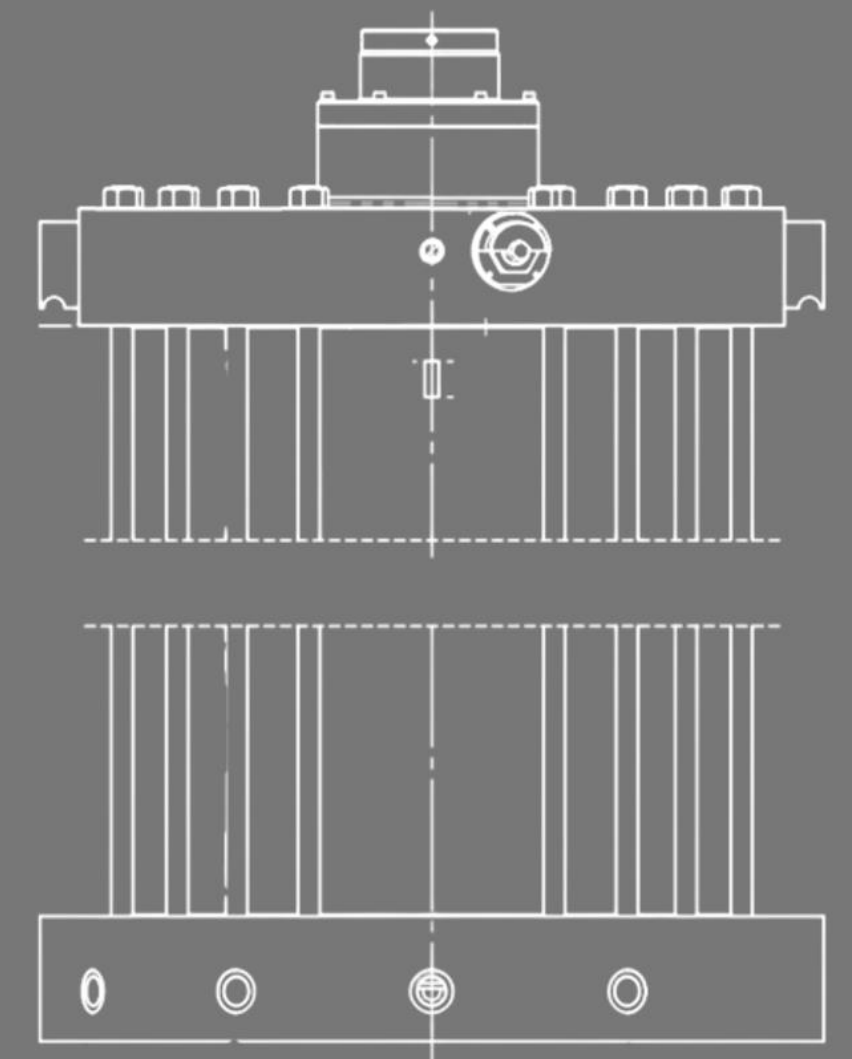

# Custom Ø800 bore cylinder for carousel rides

RAILWAYS  
& RIDES

Ask us for more / Chiedici di più:

 [info@vesta.it](mailto:info@vesta.it)