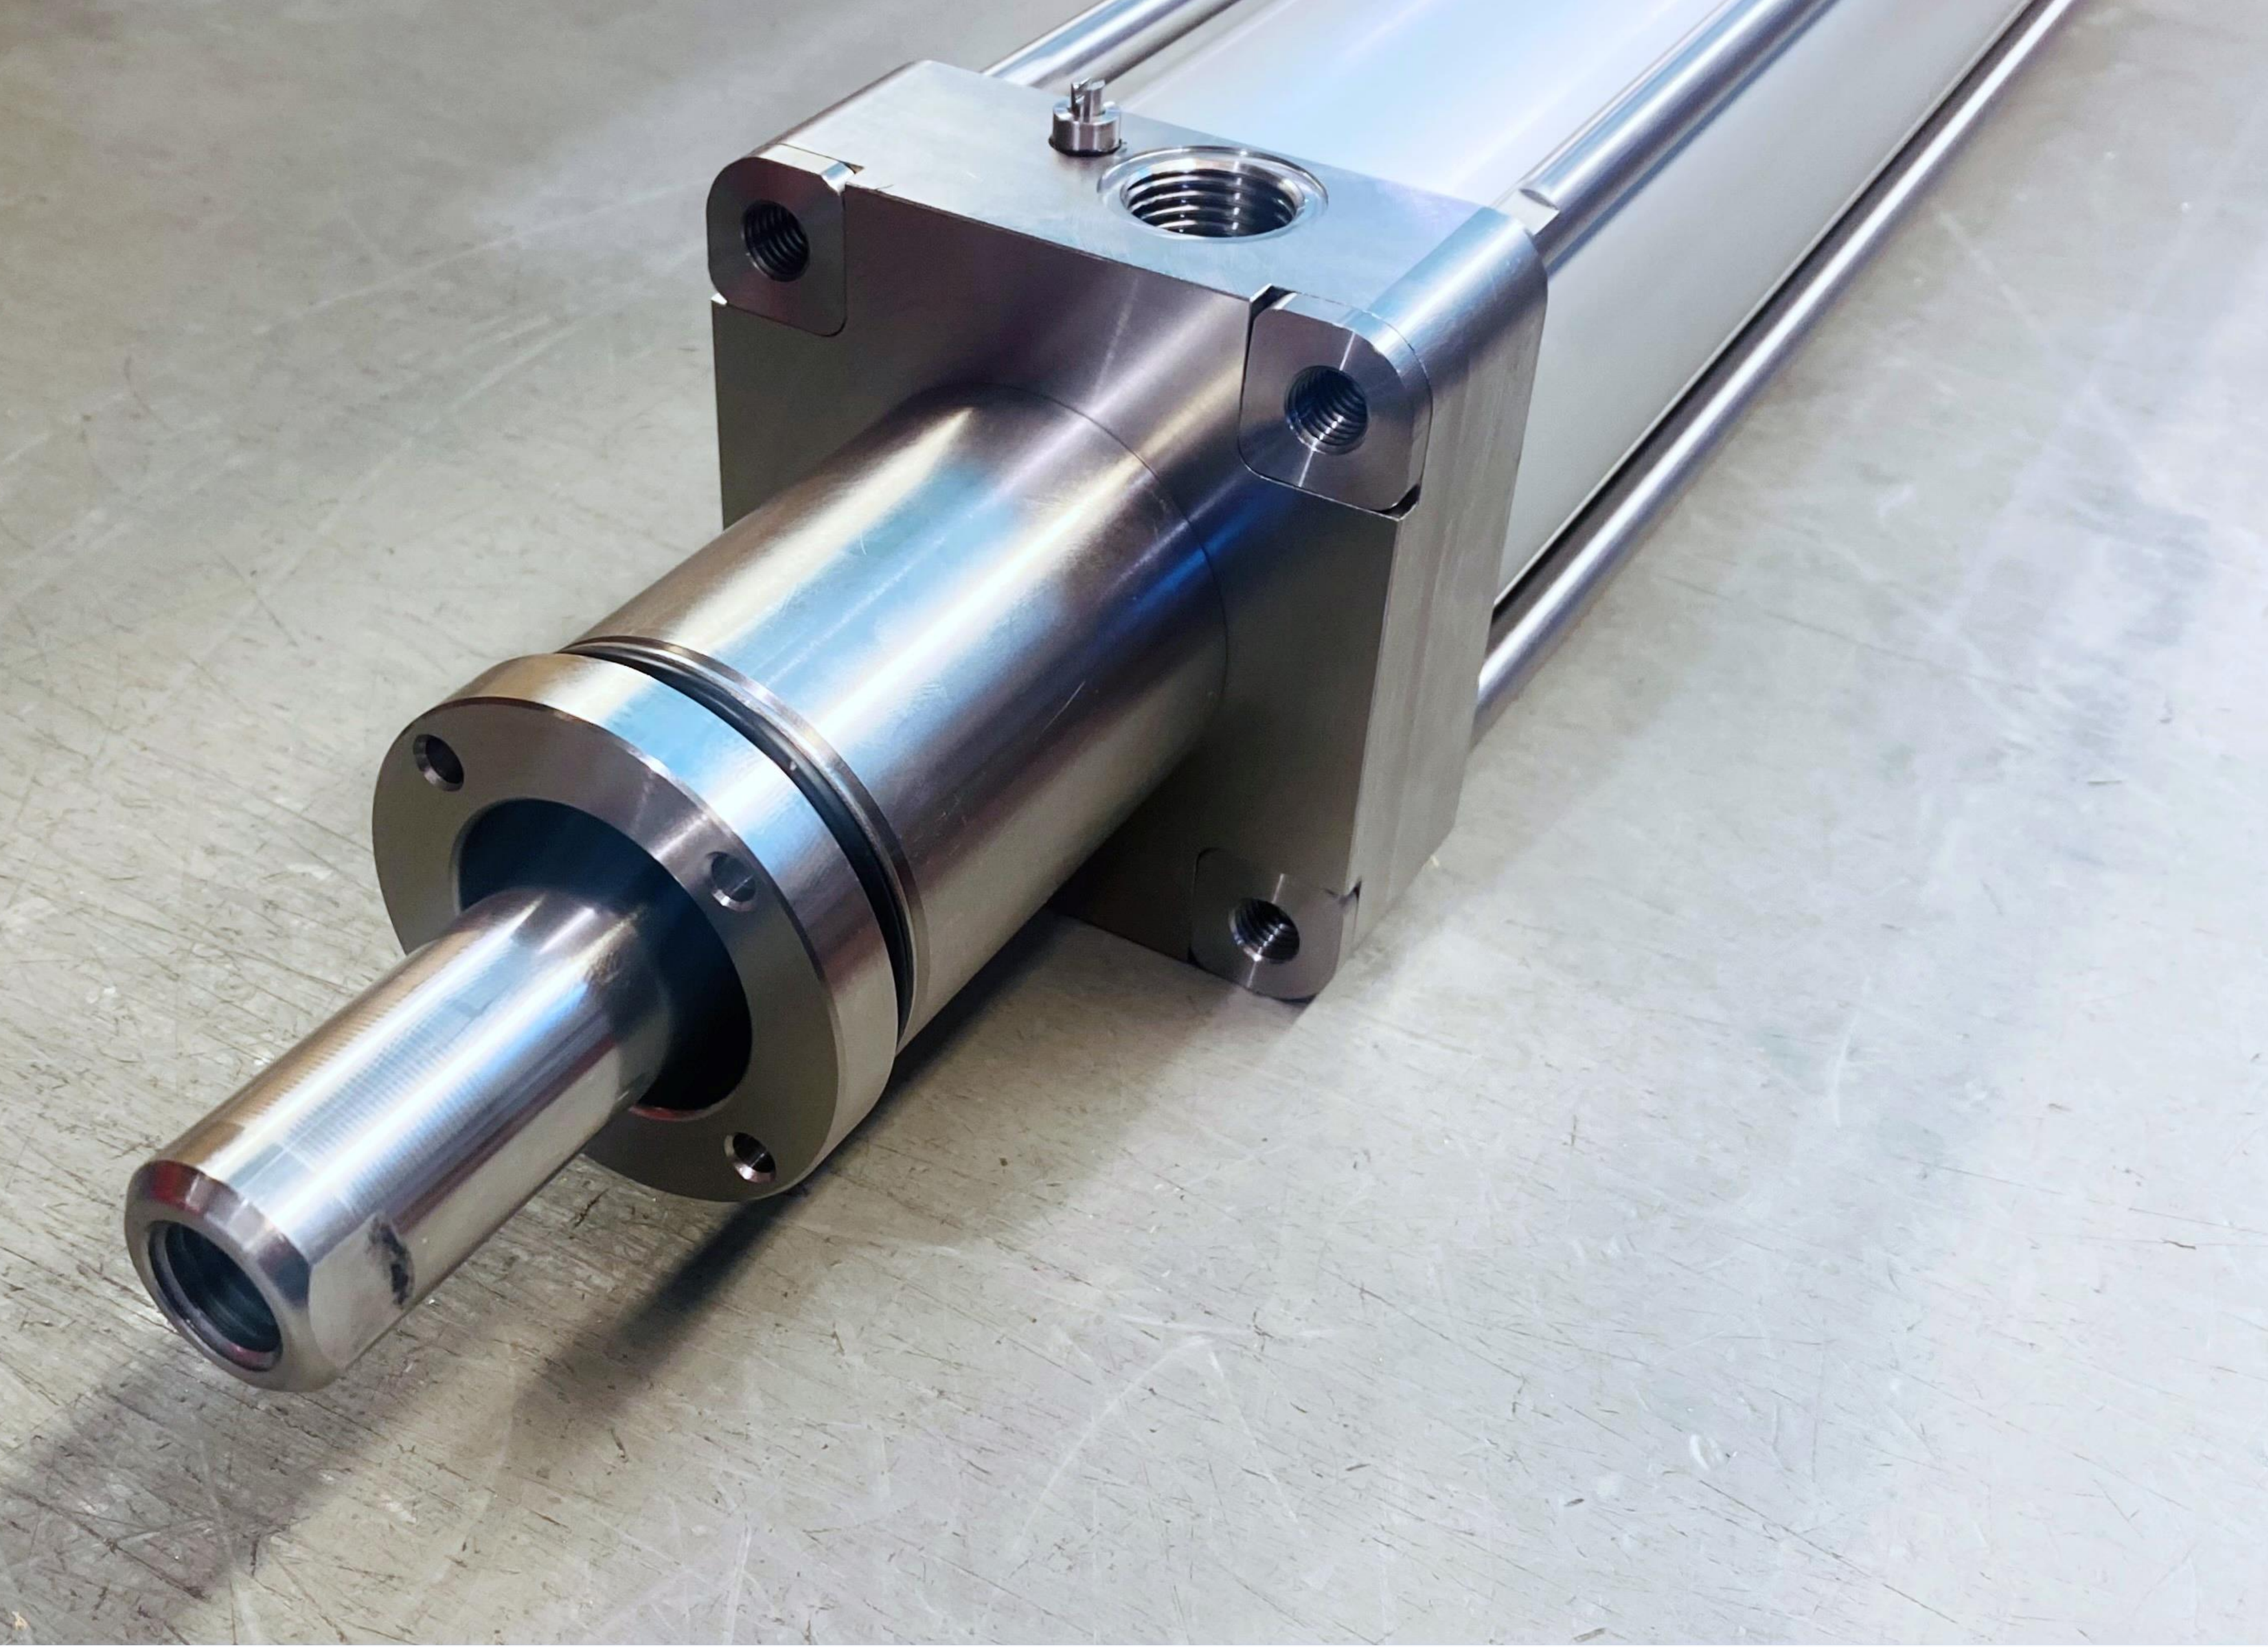

Special scraper AISI 304 cylinders for meat-filling

FOOD &
BEVERAGE