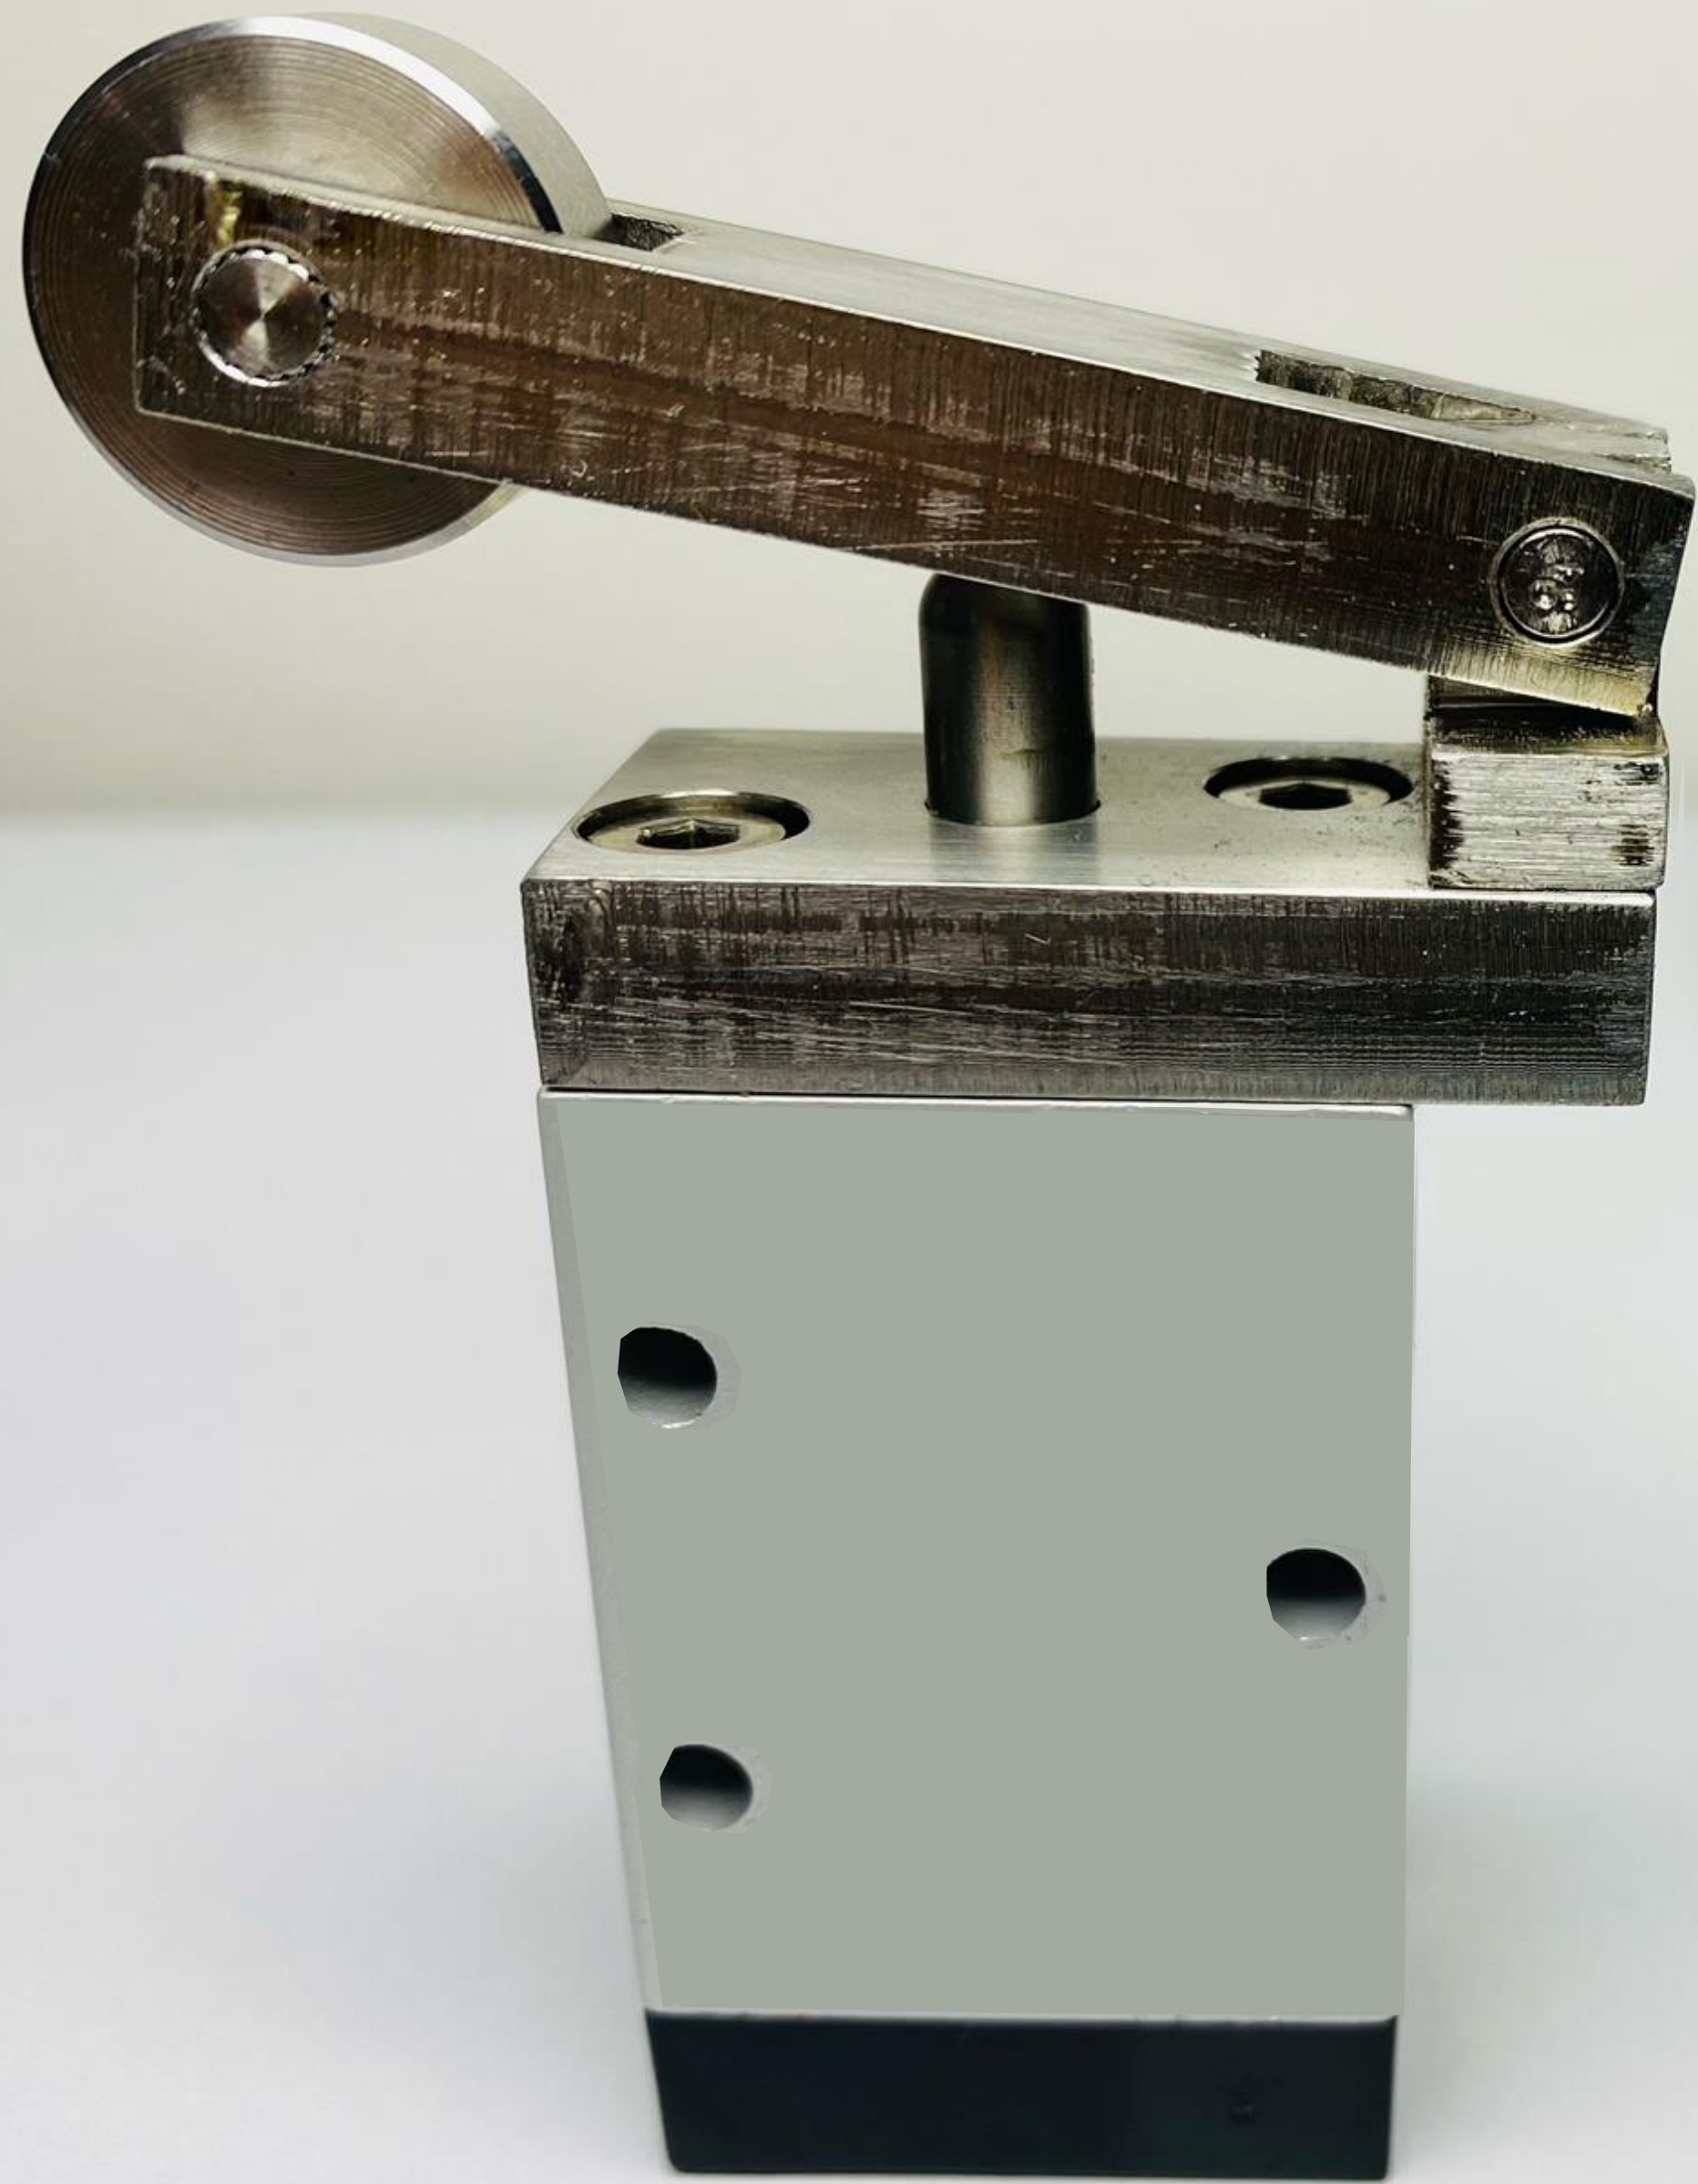

# Special scraper AISI 304 cylinders for meat-filling

FOOD &  
BEVERAGE

Ask us for more / Chiedici di più:

 [info@vesta.it](mailto:info@vesta.it)