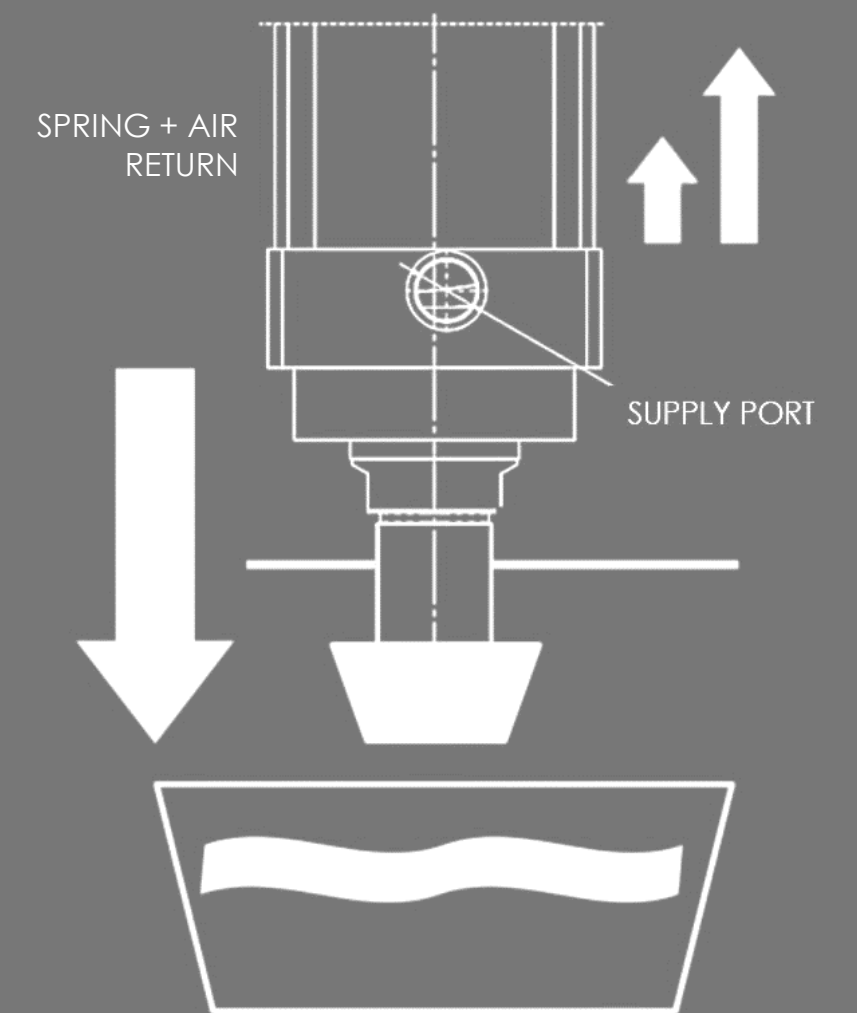

Ask us for more / Chiedici di più:

info@vesta.it