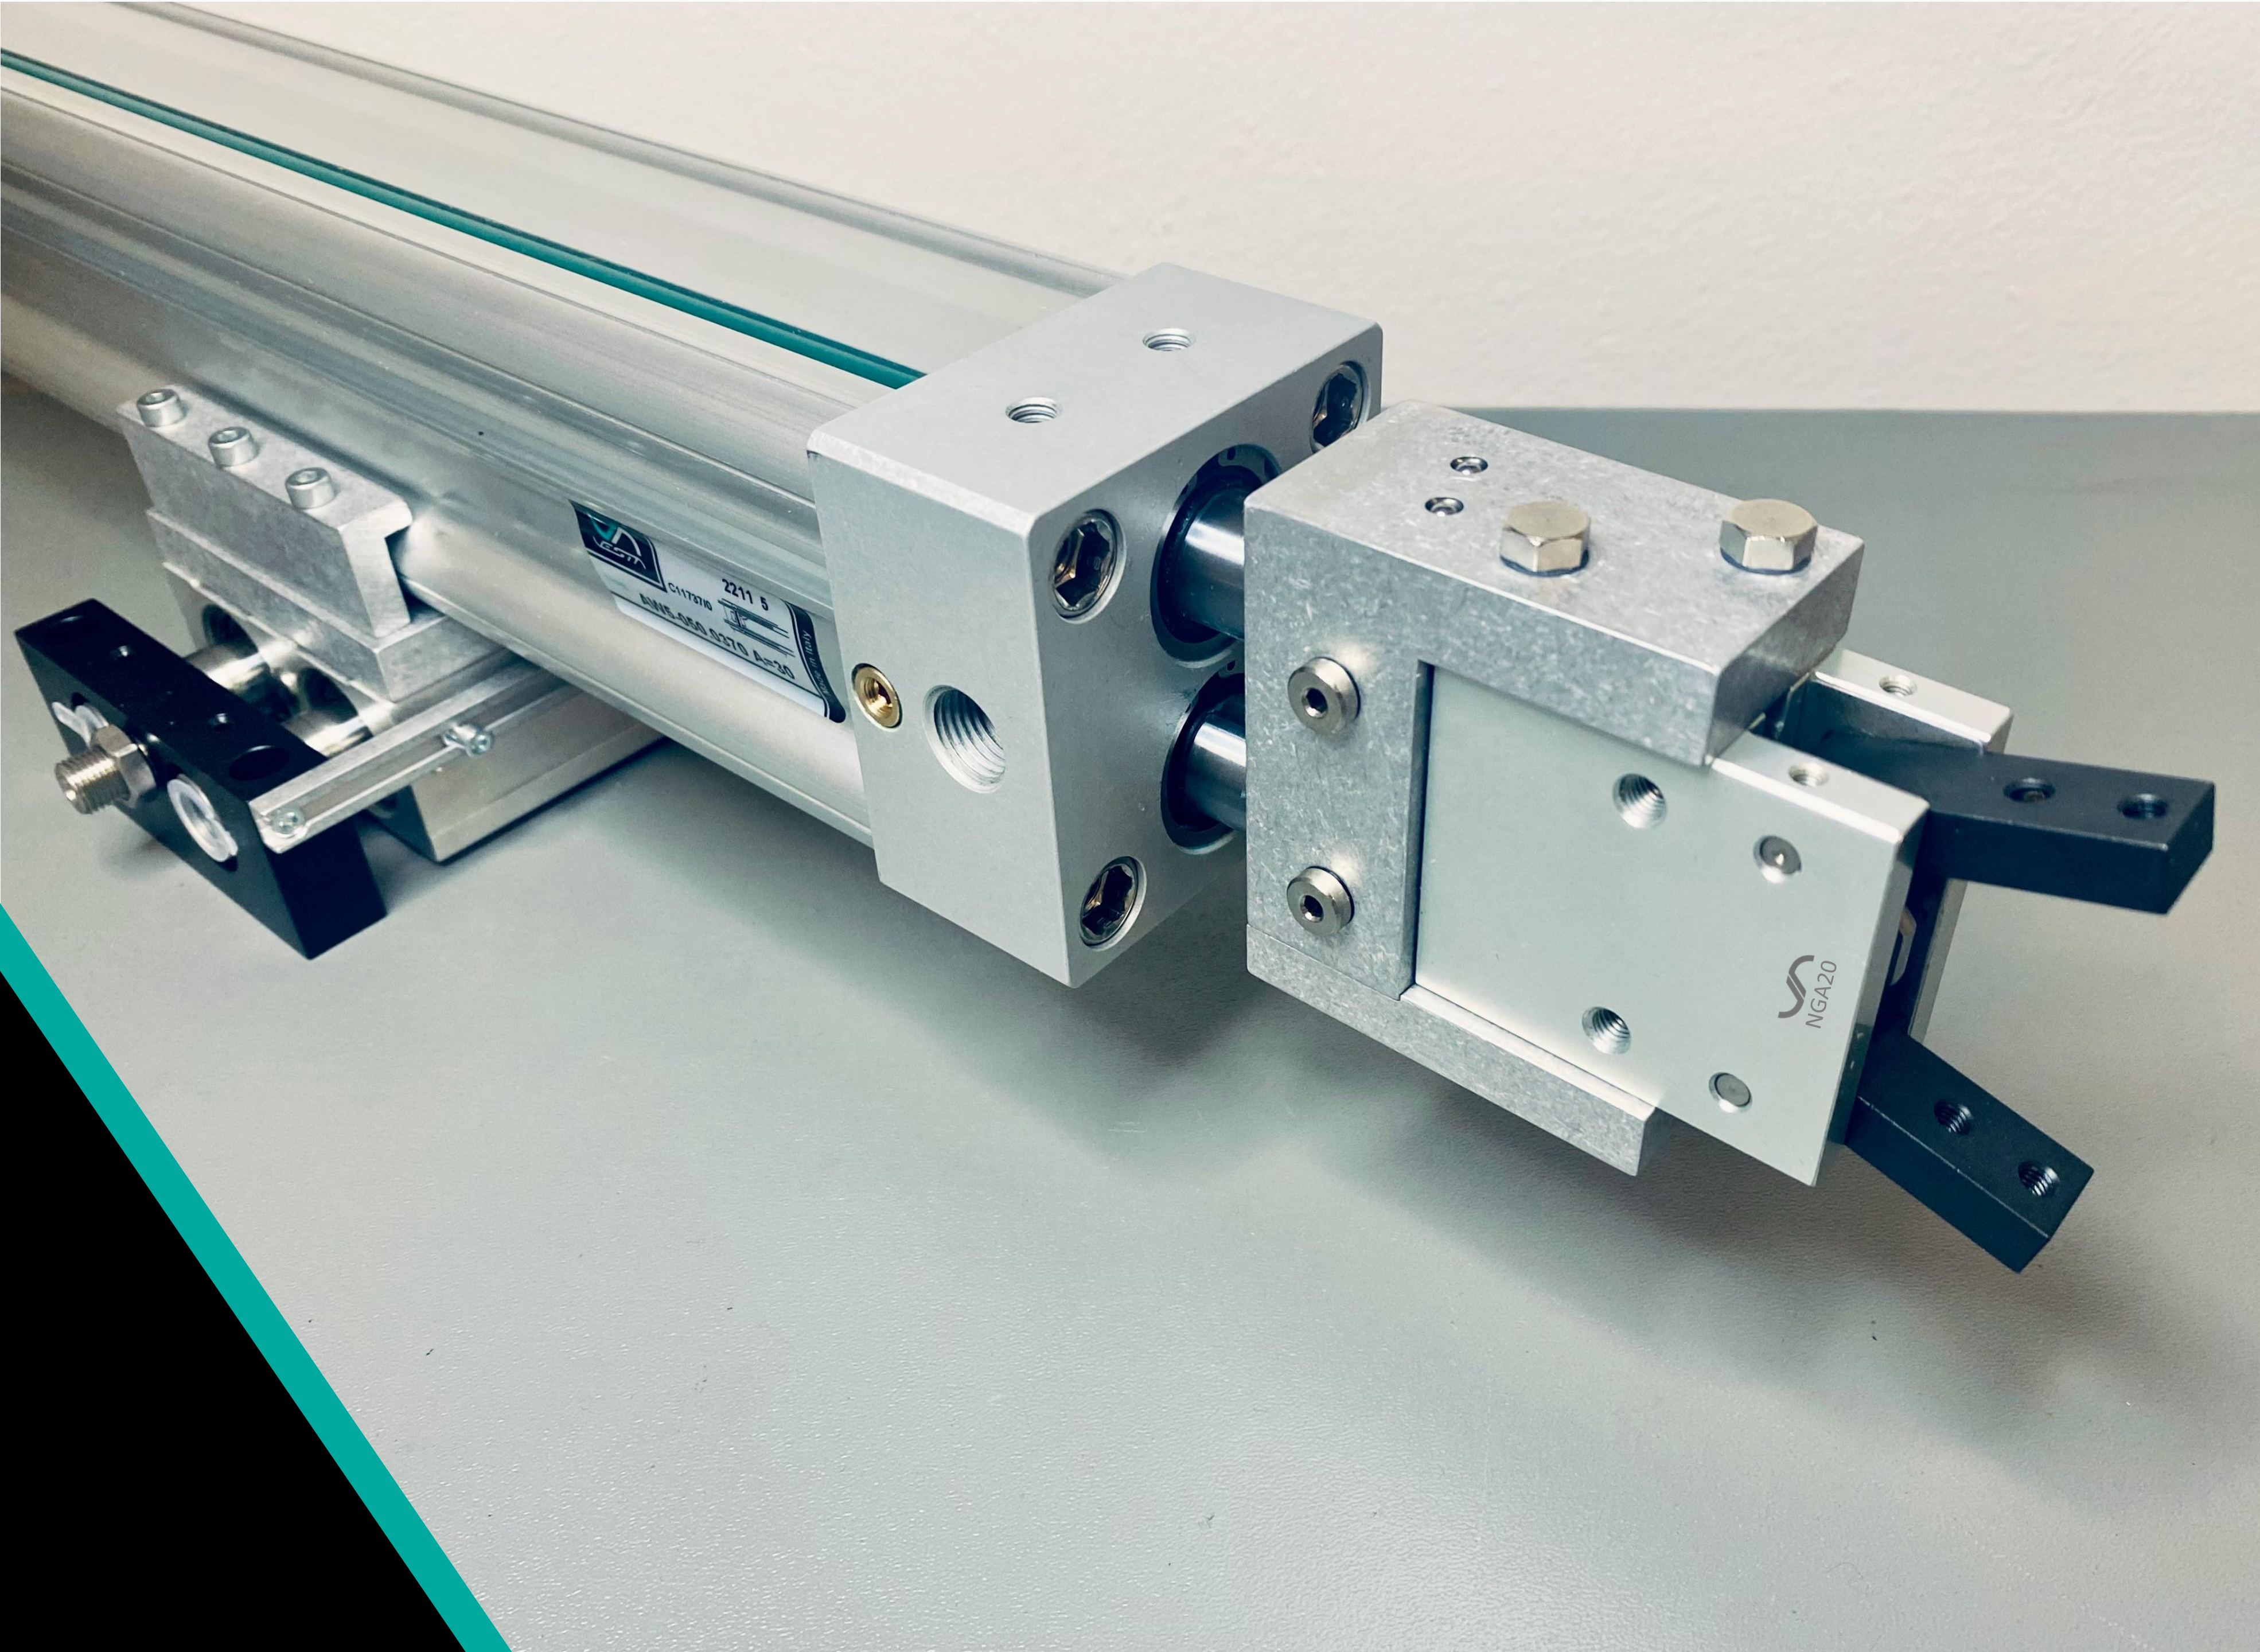

Pneumatic coordinate-axis gripping systems

VACUUM &
MANIPULATION

Ask us for more / Chiedici di più:

info@vesta.it