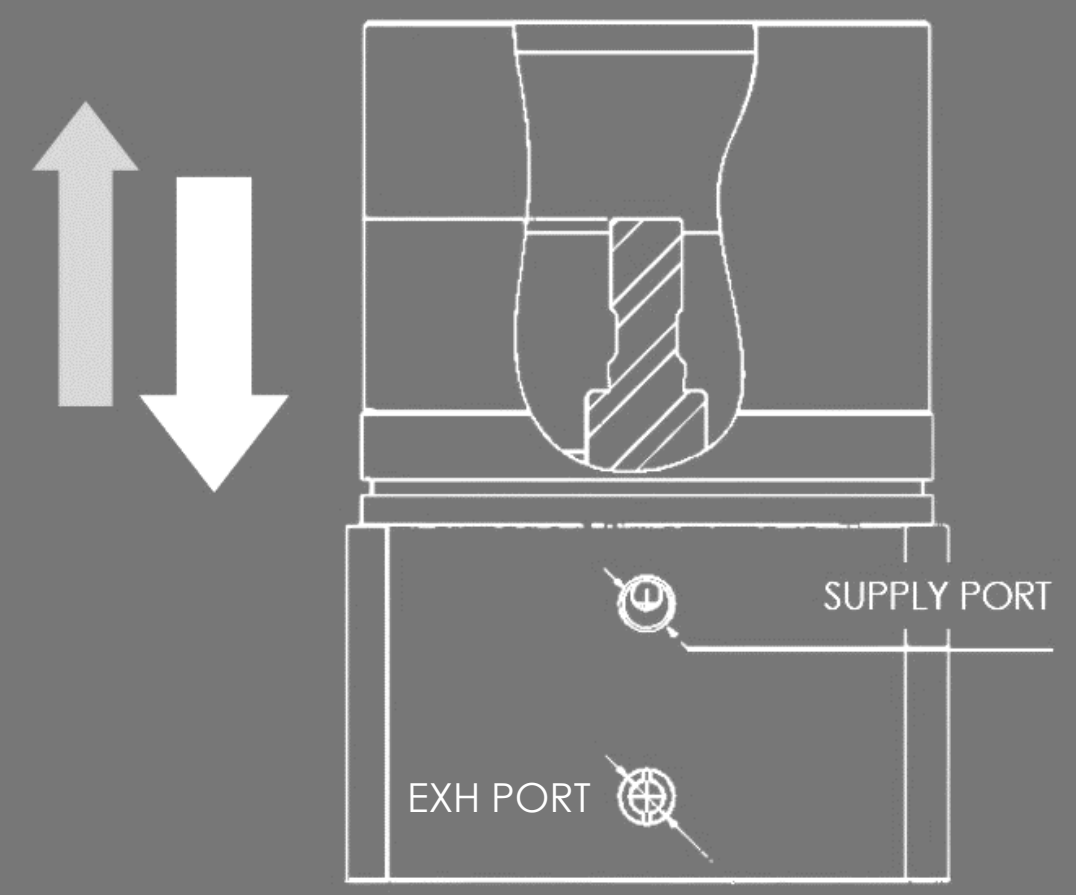

High-resistance safety locking cylinders

TEXTILE &
PRINTING

Ask us for more / Chiedici di più:
 info@vesta.it