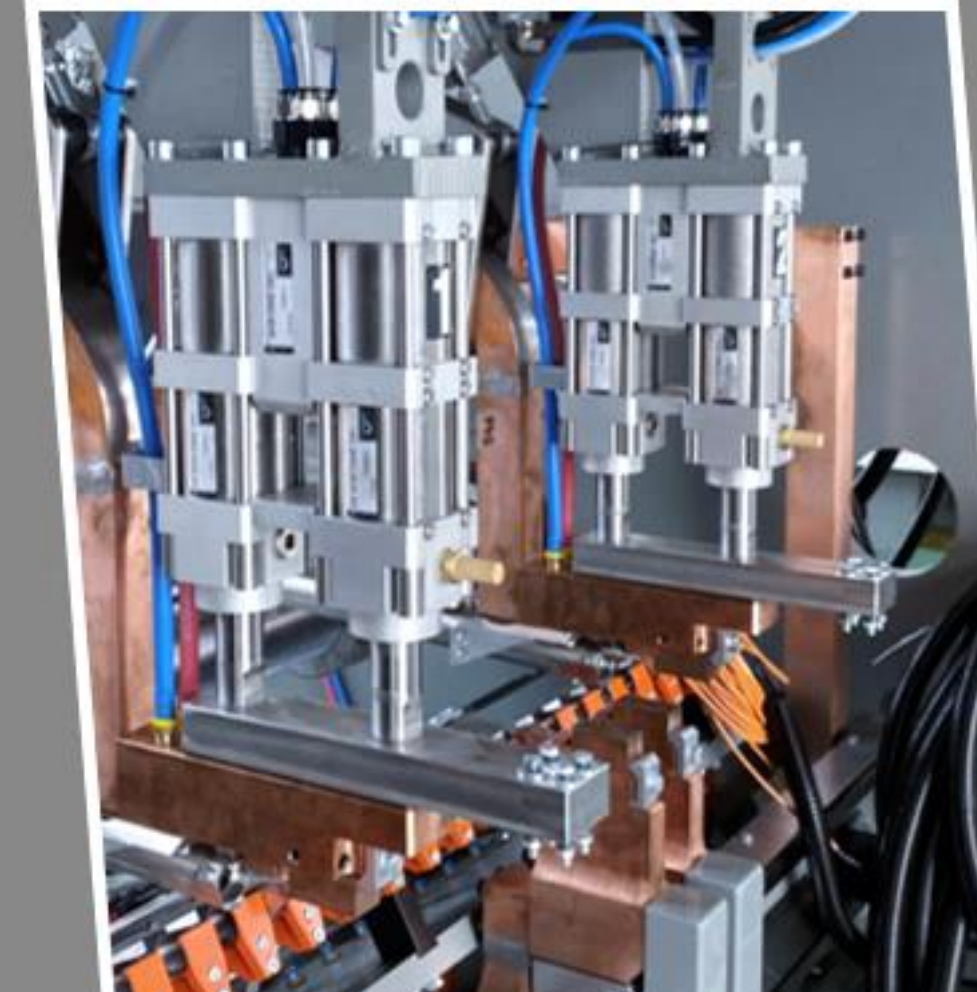

WELDING &
SIDERURGICAL