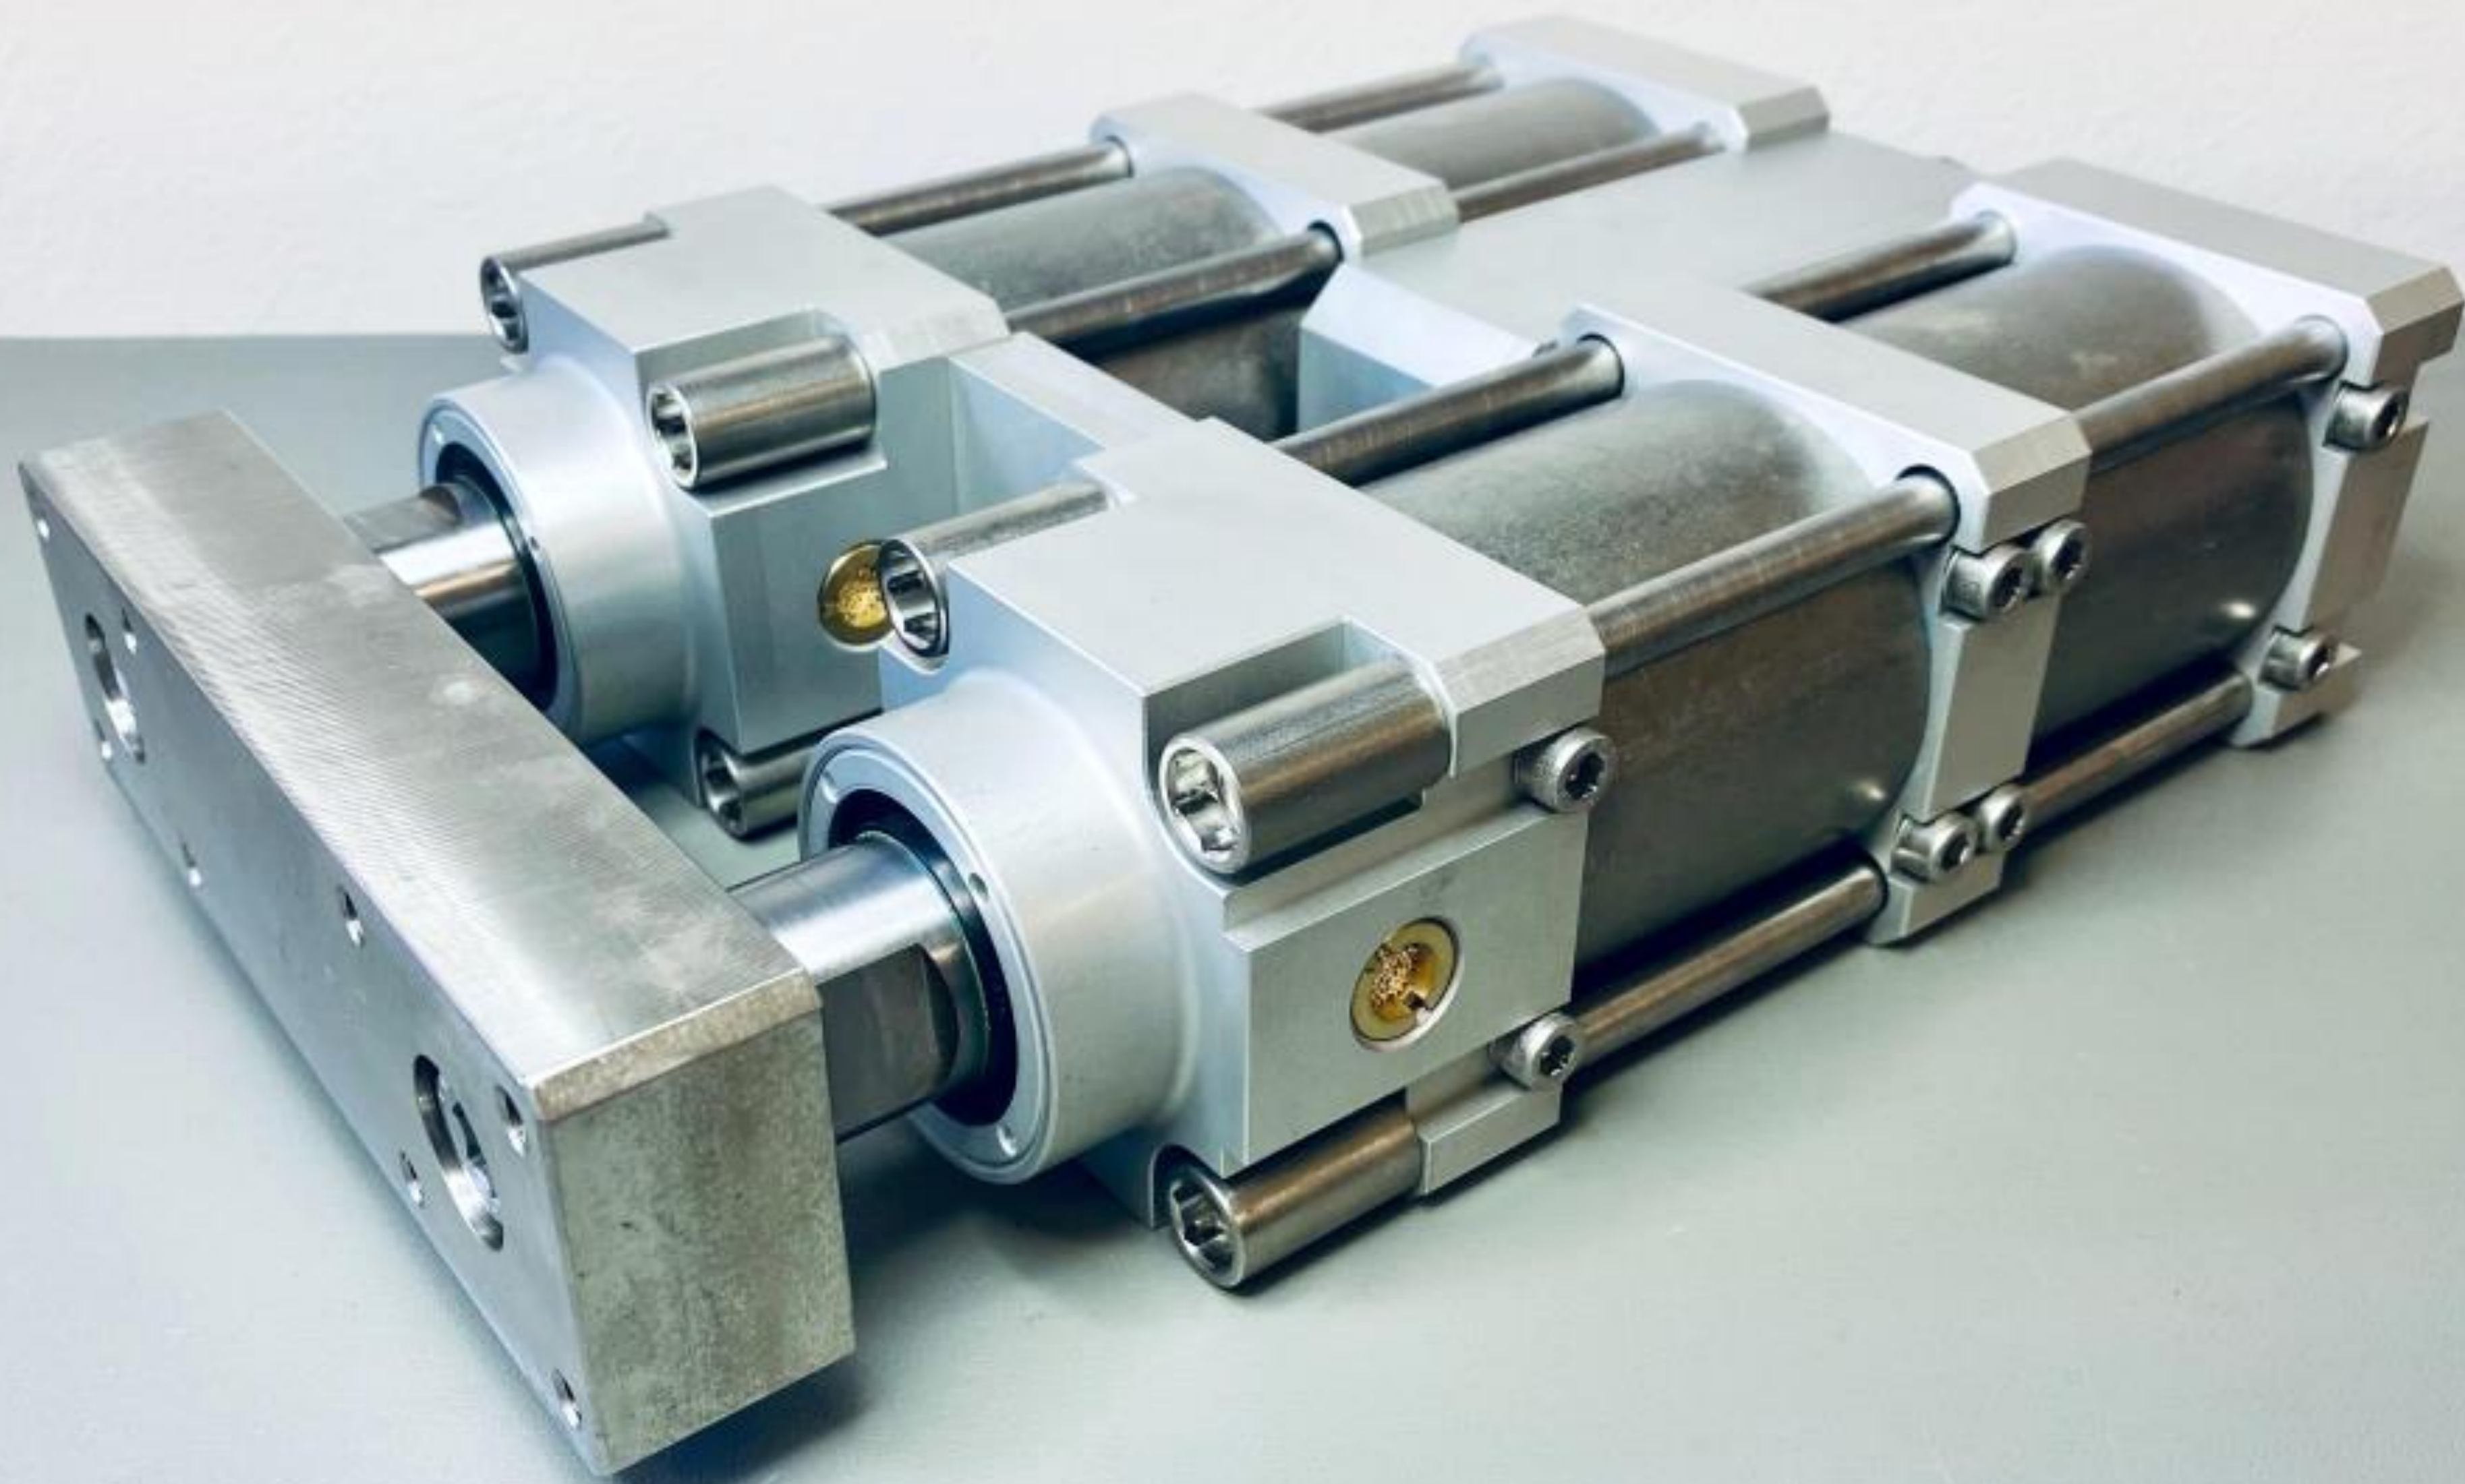

# Custom Ø800 bore cylinder for carousel rides

RAILWAYS  
& RIDES

Ask us for more / Chiedici di più:

 [info@vesta.it](mailto:info@vesta.it)